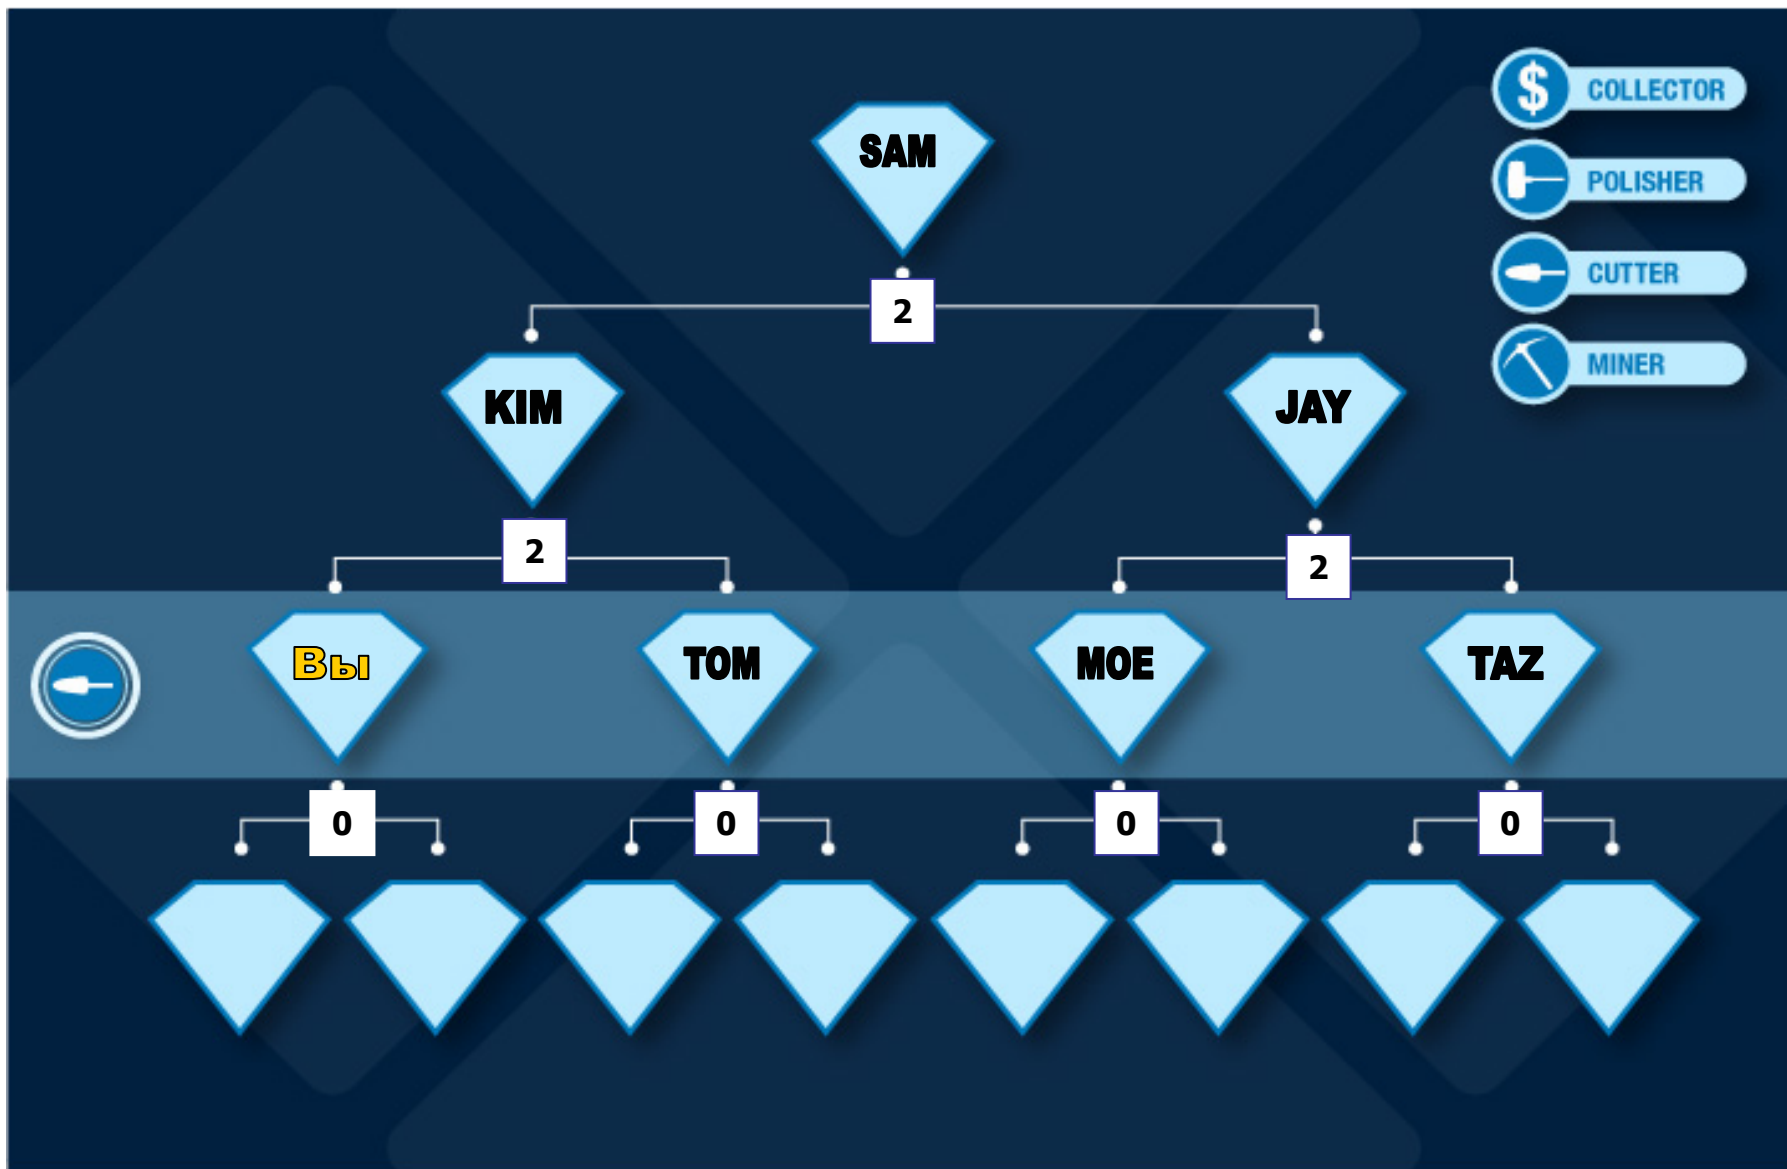

Как разделяется Алмазный Стол.

Ваш СТОЛ разделился на два дочерних СТОЛА.

Уровень Гранильщика Алмазов.

Уровень Гранильщика Алмазов.

Уровень Гранильщика Алмазов.

Алмазный Стол разделился.

Вы Шлифовщик Алмазов.

Следуй – за - лидером.

- Когда Вы начнете цикл, Вы будете всегда следовать за своим спонсором.
- Когда Вы определитесь с тем, кто будет Вашим спонсором, система поместит Вас на его Алмазный Стол в качестве его WORKER.

Например: Kim спонсировала Вас.

Входим повторно в качестве Miner.

СЛЕДУЙ – ЗА – ЛИДЕРОМ.

Как Вы видите ниже, Вы спонсировали JOHN, а он спонсировал РАМ.

Если Рам повторно войдет в цикл и не обнаружит John (не в цикле), Рам обнаружит Вас (в цикле) и она будет помещена под Вами в качестве worker, но только для этого цикла.

Сжатие.

Если кто-либо из вашей нисходящей линии по какой-либо причине выйдет из программы, их нисходящие линии будут просто следовать за Вами. Количество людей, которые будут следовать за Вами напрямую, будет становиться все **больше и больше**: