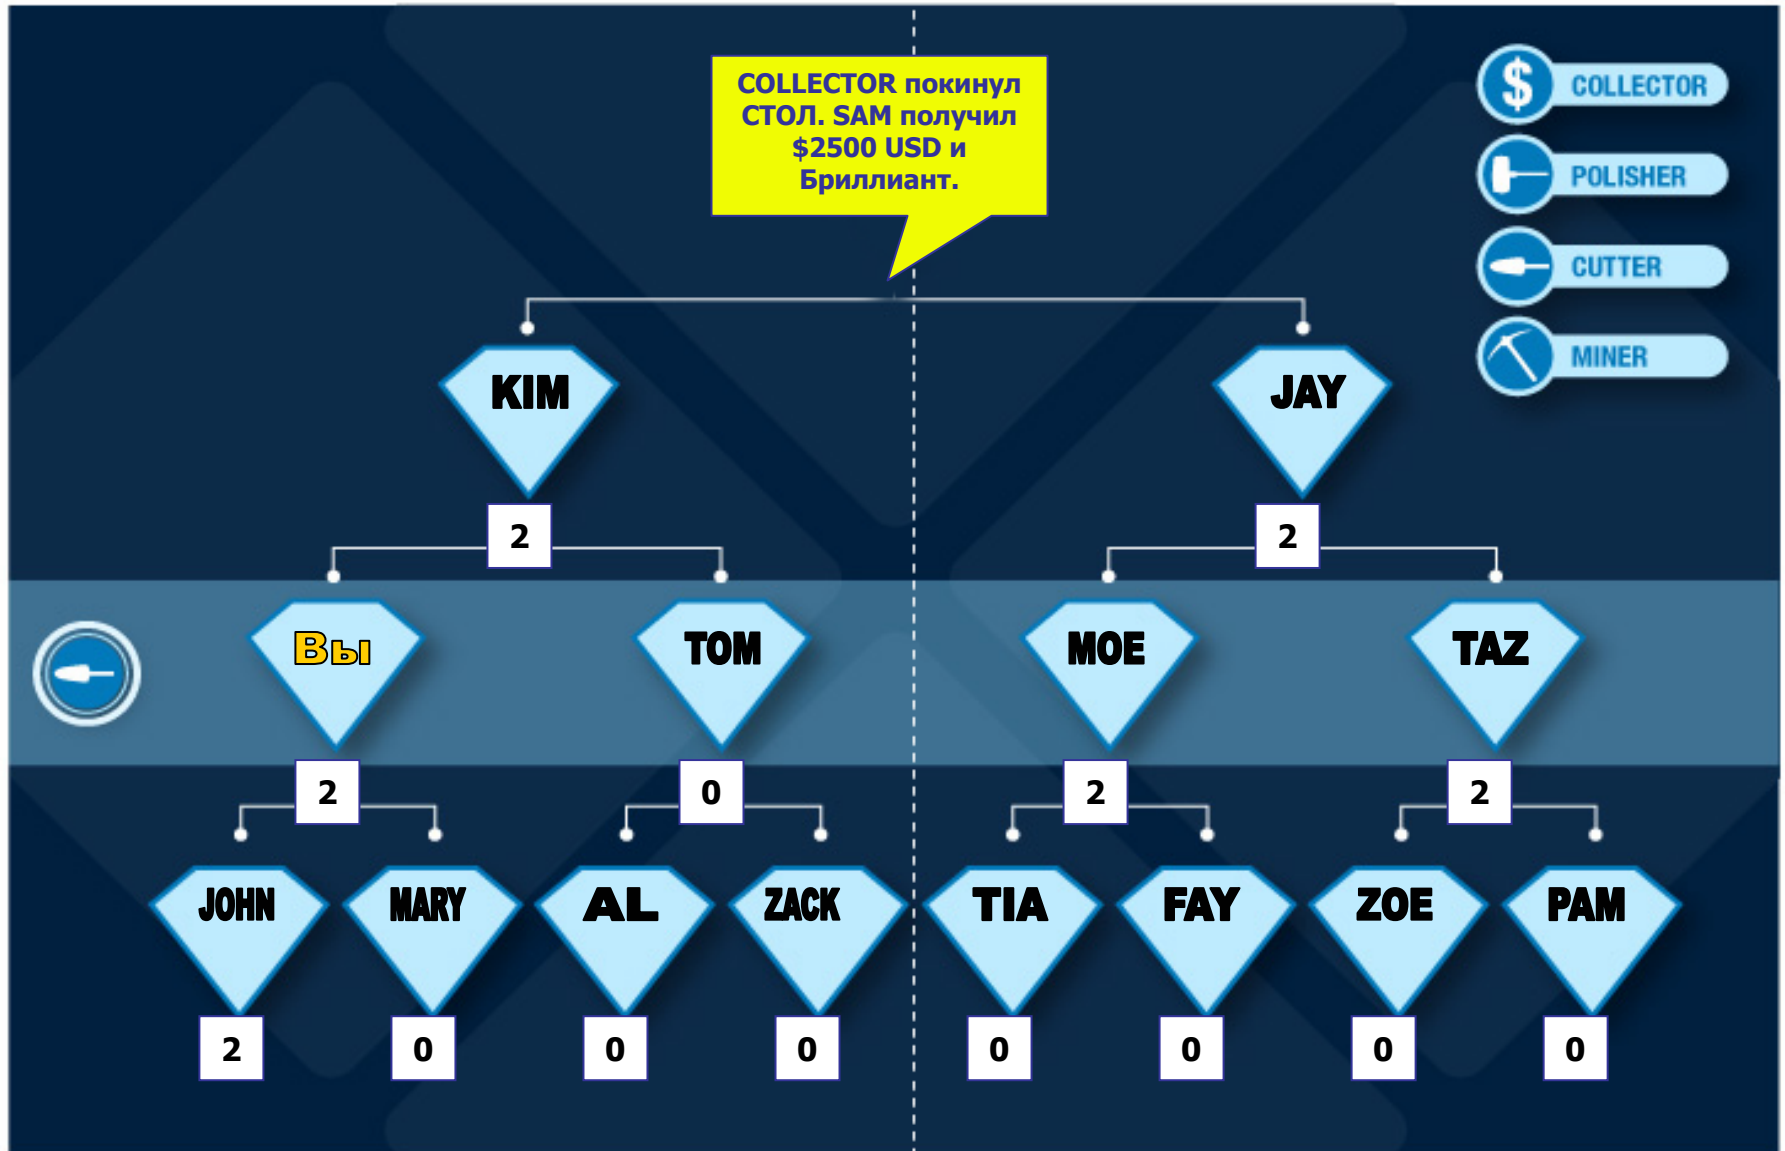

Как разделяется Алмазный Стол.

Ваш СТОЛ разделился на два дочерних СТОЛА.

Уровень Гранильщика Алмазов.

Уровень Гранильщика Алмазов.

Уровень Гранильщика Алмазов.

Алмазный Стол разделился.

Вы Шлифовщик Алмазов.

Вы Шлифовщик Алмазов.

Переход к Коллекционеру Бриллиантов.

Поздравляем! Вы Коллекционер Бриллиантов.

Два MINER зашли на Ваш Стол

Стол заполнен

Поздравляем!

- Вы перешли на уровень **Коллекционера Бриллиантов**, все восемь **MINER** позиций Вашего стола заполнены, Ваш цикл в CDT \$500 программе закончен.
- **US\$1000** пошли на покупку Вашего бриллианта (это составило примерно 1/3 стоимости) и **US\$3000 это Ваши комиссионные.**
- **US\$500** автоматически компания реинвестирует для начала заполнения Вами новой матрицы.
- Вы получите на свою банковскую карточку **US\$2500.**

Например: Kim спонсировала Вас.

Входим повторно в качестве Miner.

СЛЕДУЙ – ЗА – ЛИДЕРОМ.

Как Вы видите ниже, Вы спонсировали JOHN, а он спонсировал РАМ.

Если Рам повторно войдет в цикл и не обнаружит John (не в цикле), Рам обнаружит Вас (в цикле) и она будет помещена под Вами в качестве worker, но только для этого цикла.