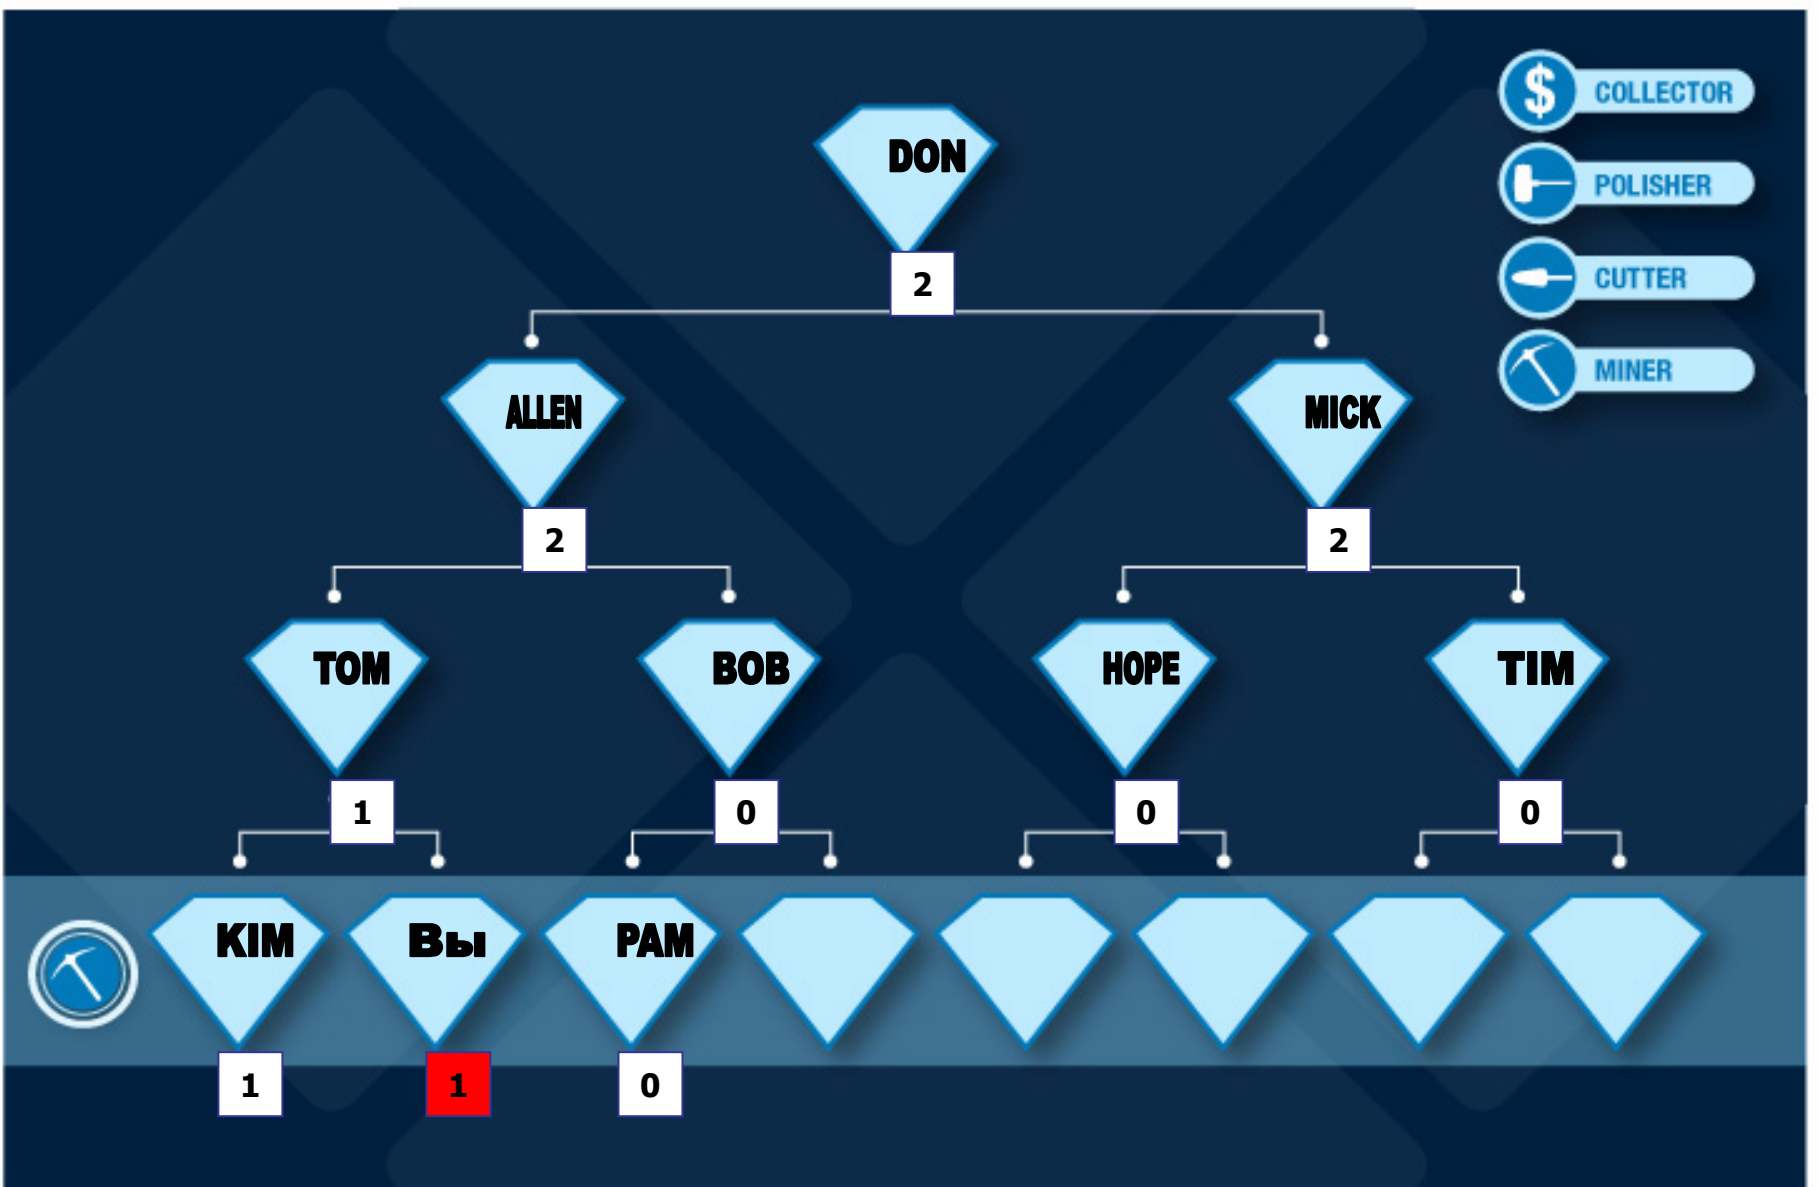

Вход в качестве Miner.