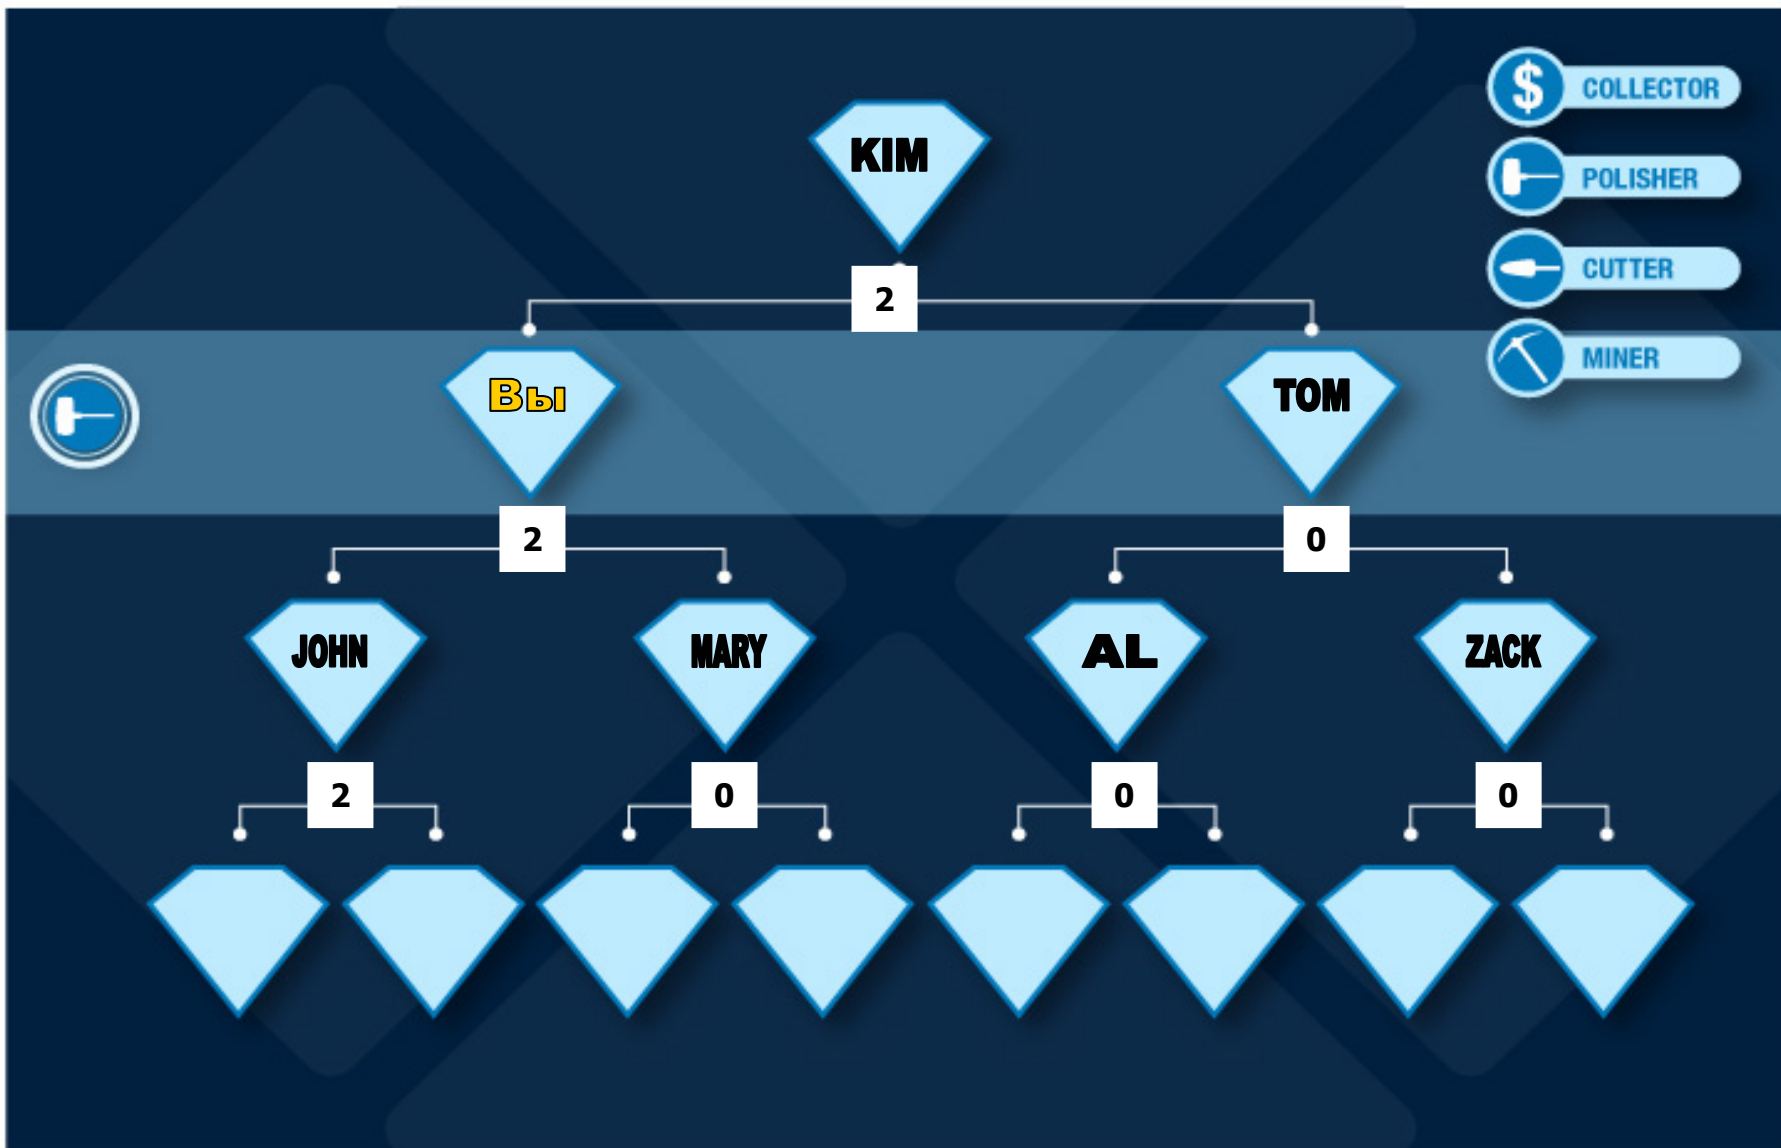

Как разделяется Алмазный Стол.

Ваш СТОЛ разделился на два дочерних СТОЛА.

Уровень Гранильщика Алмазов.

Уровень Гранильщика Алмазов.

Уровень Гранильщика Алмазов.

Алмазный Стол разделился.

Вы Шлифовщик Алмазов.

Вы Шлифовщик Алмазов.

Переход к Коллекционеру Бриллиантов.

Поздравляем! Вы Коллекционер Бриллиантов.

Два MINER зашли на Ваш Стол

Стол заполнен

Поздравляем!

- Вы перешли на уровень **Коллекционера Бриллиантов**, все восемь **MINER** позиций Вашего стола заполнены, Ваш цикл в CDT \$500 программе закончен.
- **US\$1000** пошли на покупку Вашего бриллианта (это составило примерно 1/3 стоимости) и **US\$3000 это Ваши комиссионные.**
- **US\$500** автоматически компания реинвестирует для начала заполнения Вами новой матрицы.
- Вы получите на свою банковскую карточку **US\$2500.**

Следуй – за - лидером.

- Когда Вы начнете цикл, Вы будете всегда следовать за своим спонсором.
- Когда Вы определитесь с тем, кто будет Вашим спонсором, система поместит Вас на его Алмазный Стол в качестве его WORKER.

Например: Kim спонсировала Вас.

Входим повторно в качестве Miner.

СЛЕДУЙ – ЗА – ЛИДЕРОМ.

Как Вы видите ниже, Вы спонсировали JOHN, а он спонсировал РАМ.

Если Рам повторно войдет в цикл и не обнаружит John (не в цикле), Рам обнаружит Вас (в цикле) и она будет помещена под Вами в качестве worker, но только для этого цикла.