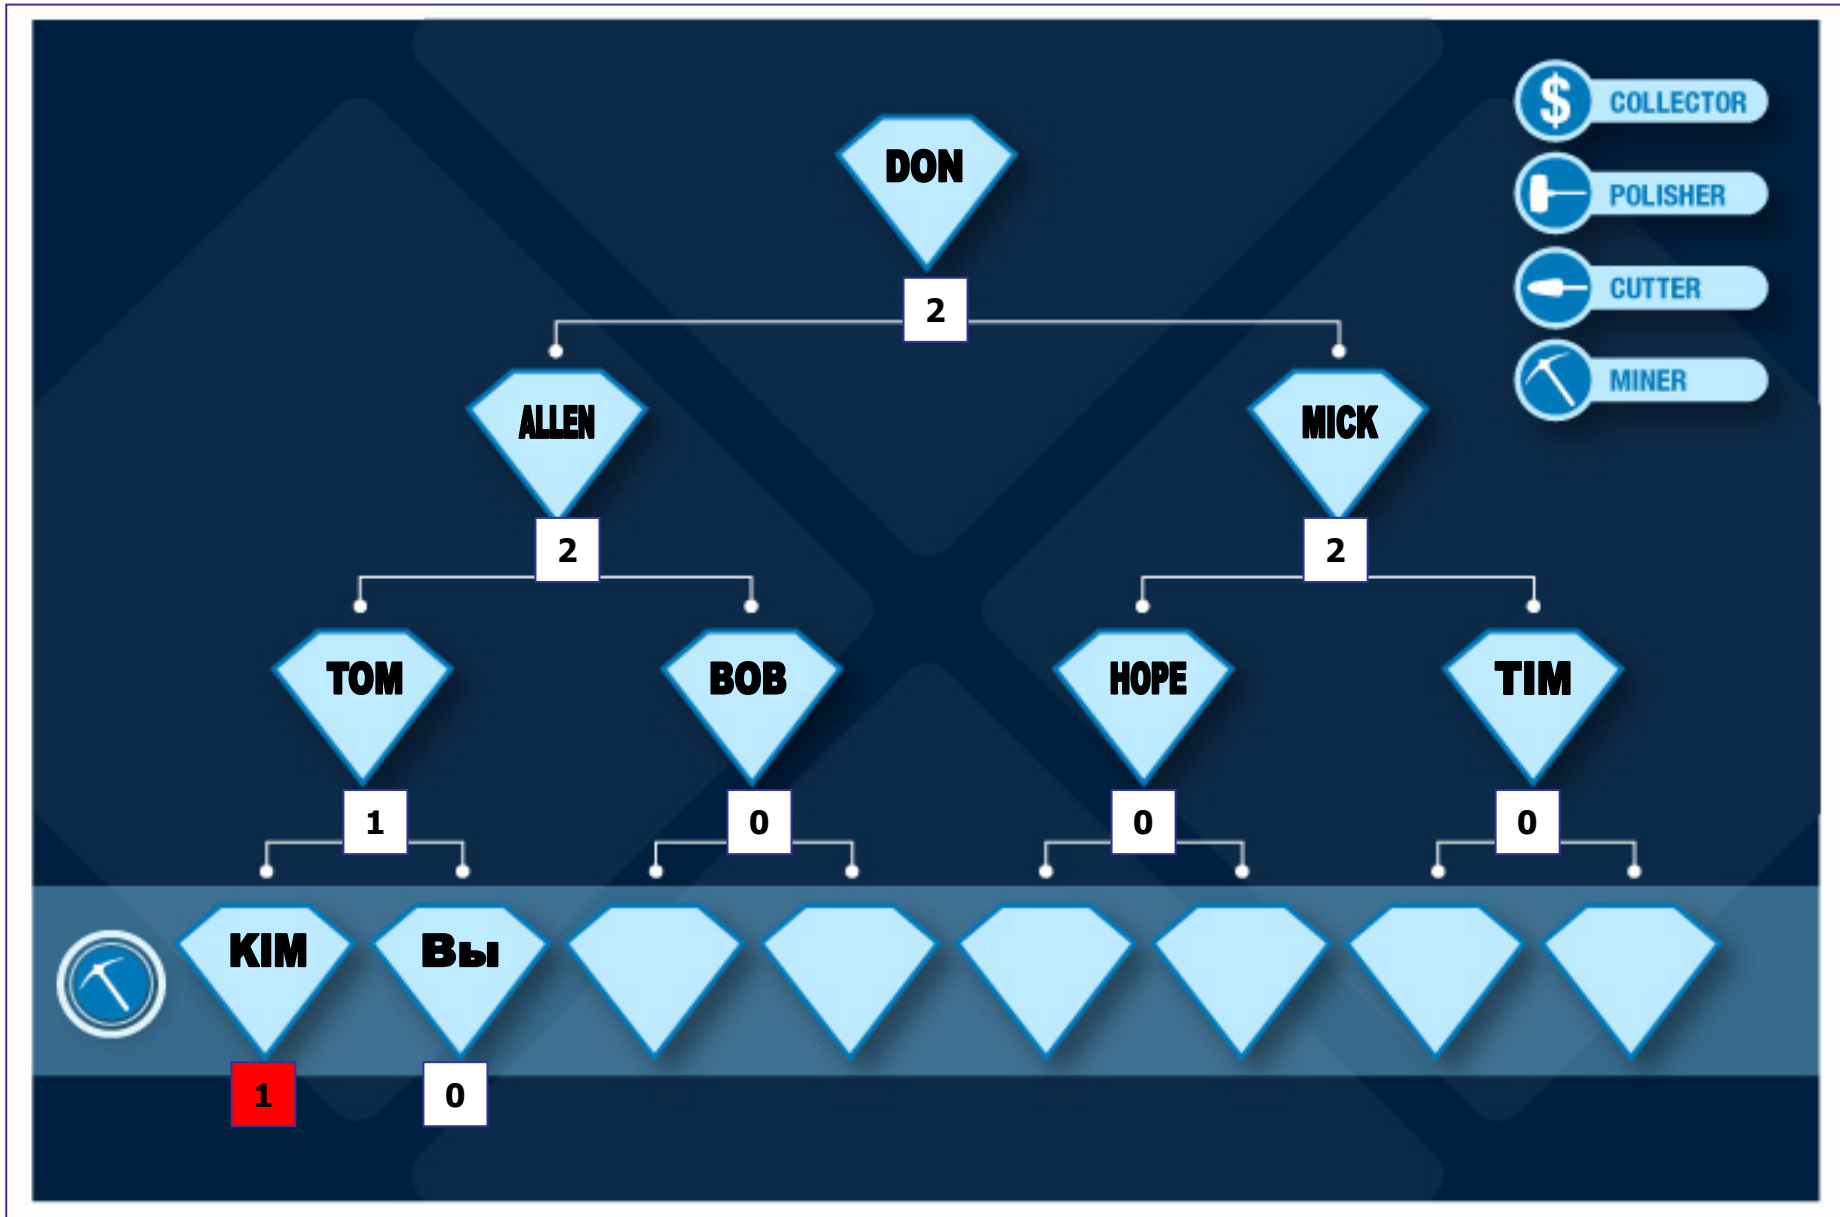

Следуй – за - лидером.

- Когда Вы начнете цикл, Вы будете всегда следовать за своим спонсором.
- Когда Вы определитесь с тем, кто будет Вашим спонсором, система поместит Вас на его Алмазный Стол в качестве его WORKER.

Например: Kim спонсировала Вас.

Входим повторно в качестве Miner.

СЛЕДУЙ – ЗА – ЛИДЕРОМ.

Как Вы видите ниже, Вы спонсировали JOHN, а он спонсировал РАМ.

Если Рам повторно войдет в цикл и не обнаружит John (не в цикле), Рам обнаружит Вас (в цикле) и она будет помещена под Вами в качестве worker, но только для этого цикла.

В этом секрет Вашего непрерывного успеха!

Следуй – за – лидером.

C и **D** получают Worker которых спонсировал сверх нормы **H**.
G получит временного Freebee.
F получит постоянного Freebee, которого спонсировала Компания.

Сжатие.

Если кто-либо из вашей нисходящей линии по какой-либо причине выйдет из программы, их нисходящие линии будут просто следовать за Вами. Количество людей, которые будут следовать за Вами напрямую, будет становиться все **больше и больше**: