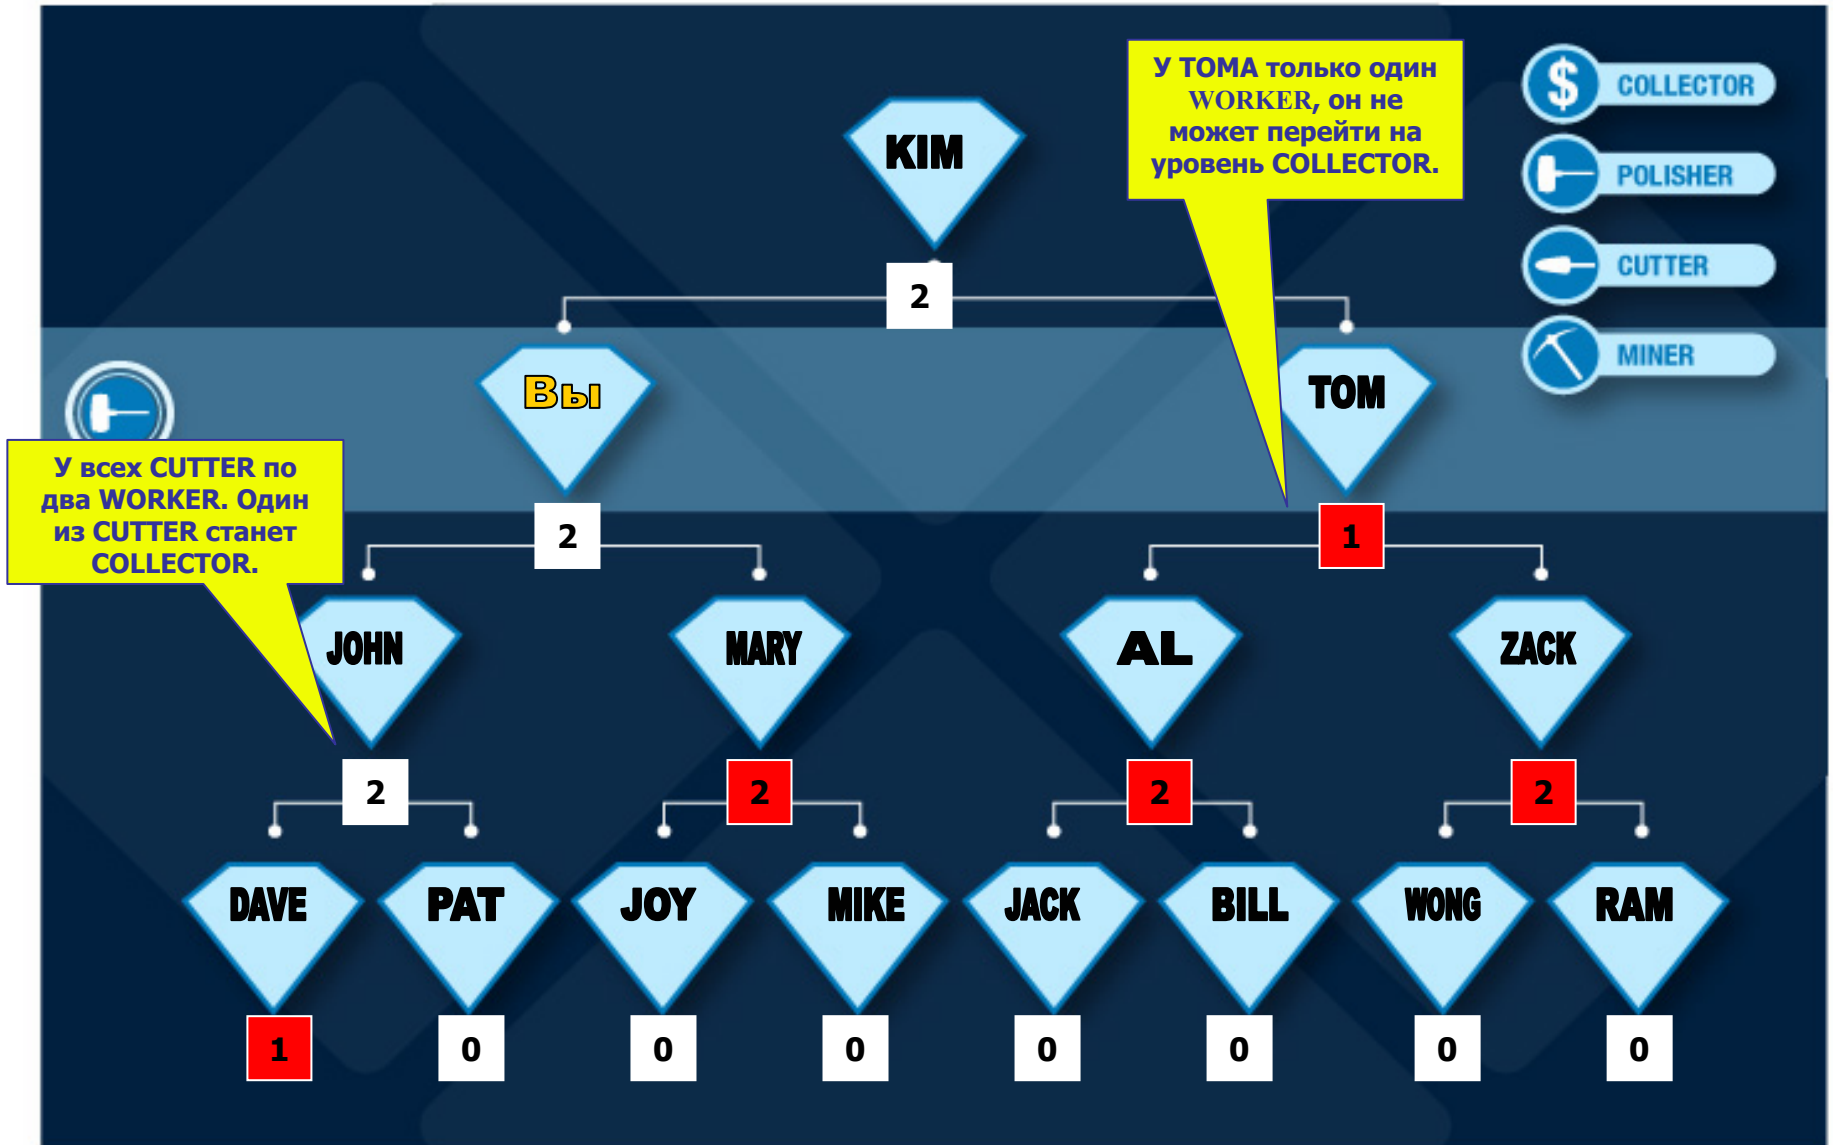

Как разделяется Алмазный Стол.

Ваш СТОЛ разделился на два дочерних СТОЛА.

Уровень Гранильщика Алмазов.

Уровень Гранильщика Алмазов.

Уровень Гранильщика Алмазов.

Алмазный Стол разделился.

Вы Шлифовщик Алмазов.

Вы Шлифовщик Алмазов.

Переход к Коллекционеру Бриллиантов.

Поздравляем! Вы Коллекционер Бриллиантов.

Два MINER зашли на Ваш Стол

Стол заполнен

Поздравляем!

- Вы перешли на уровень **Коллекционера Бриллиантов**, все восемь **MINER** позиций Вашего стола заполнены, Ваш цикл в CDT \$500 программе закончен.
- **US\$1000** пошли на покупку Вашего бриллианта (это составило примерно 1/3 стоимости) и **US\$3000 это Ваши комиссионные.**
- **US\$500** автоматически компания реинвестирует для начала заполнения Вами новой матрицы.
- Вы получите на свою банковскую карточку **US\$2500.**

Следуй – за - лидером.

- Когда Вы начнете цикл, Вы будете всегда следовать за своим спонсором.
- Когда Вы определитесь с тем, кто будет Вашим спонсором, система поместит Вас на его Алмазный Стол в качестве его WORKER.

Например: Kim спонсировала Вас.

Входим повторно в качестве Miner.

СЛЕДУЙ – ЗА – ЛИДЕРОМ.

Как Вы видите ниже, Вы спонсировали JOHN, а он спонсировал РАМ.

Если Рам повторно войдет в цикл и не обнаружит John (не в цикле), Рам обнаружит Вас (в цикле) и она будет помещена под Вами в качестве worker, но только для этого цикла.