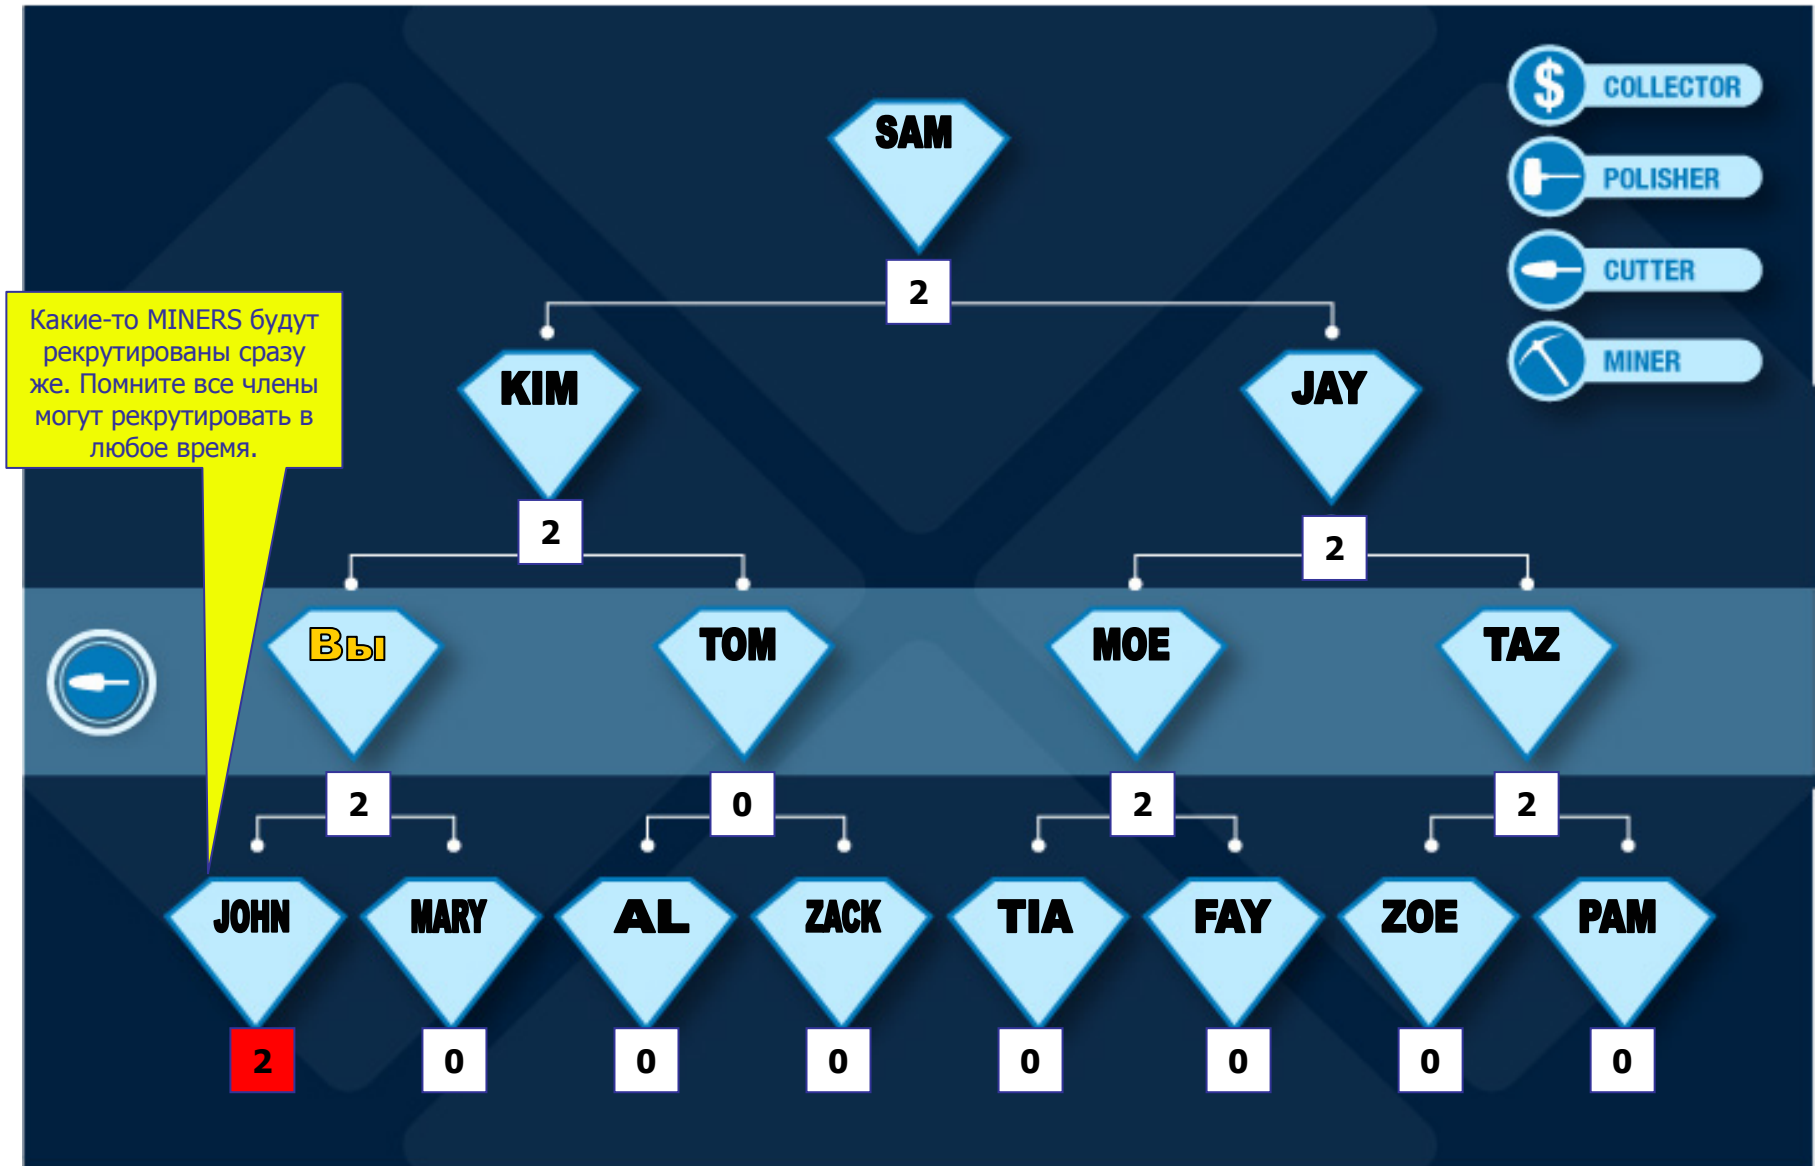

Как разделяется Алмазный Стол.

Ваш СТОЛ разделился на два дочерних СТОЛА.

Уровень Гранильщика Алмазов.

Уровень Гранильщика Алмазов.

Уровень Гранильщика Алмазов.

Алмазный Стол разделился.

Вы Шлифовщик Алмазов.

Вы Шлифовщик Алмазов.

Переход к Коллекционеру Бриллиантов.

Поздравляем! Вы Коллекционер Бриллиантов.

Два MINER зашли на Ваш Стол

Стол заполнен

Поздравляем!

- Вы перешли на уровень **Коллекционера Бриллиантов**, все восемь **MINER** позиций Вашего стола заполнены, Ваш цикл в CDT \$500 программе закончен.
- **US\$1000** пошли на покупку Вашего бриллианта (это составило примерно 1/3 стоимости) и **US\$3000 это Ваши комиссионные.**
- **US\$500** автоматически компания реинвестирует для начала заполнения Вами новой матрицы.
- Вы получите на свою банковскую карточку **US\$2500.**

Следуй – за - лидером.

- Когда Вы начнете цикл, Вы будете всегда следовать за своим спонсором.
- Когда Вы определитесь с тем, кто будет Вашим спонсором, система поместит Вас на его Алмазный Стол в качестве его WORKER.

Например: Kim спонсировала Вас.

Входим повторно в качестве Miner.

СЛЕДУЙ – ЗА – ЛИДЕРОМ.

Как Вы видите ниже, Вы спонсировали JOHN, а он спонсировал РАМ.

Если Рам повторно войдет в цикл и не обнаружит John (не в цикле), Рам обнаружит Вас (в цикле) и она будет помещена под Вами в качестве worker, но только для этого цикла.