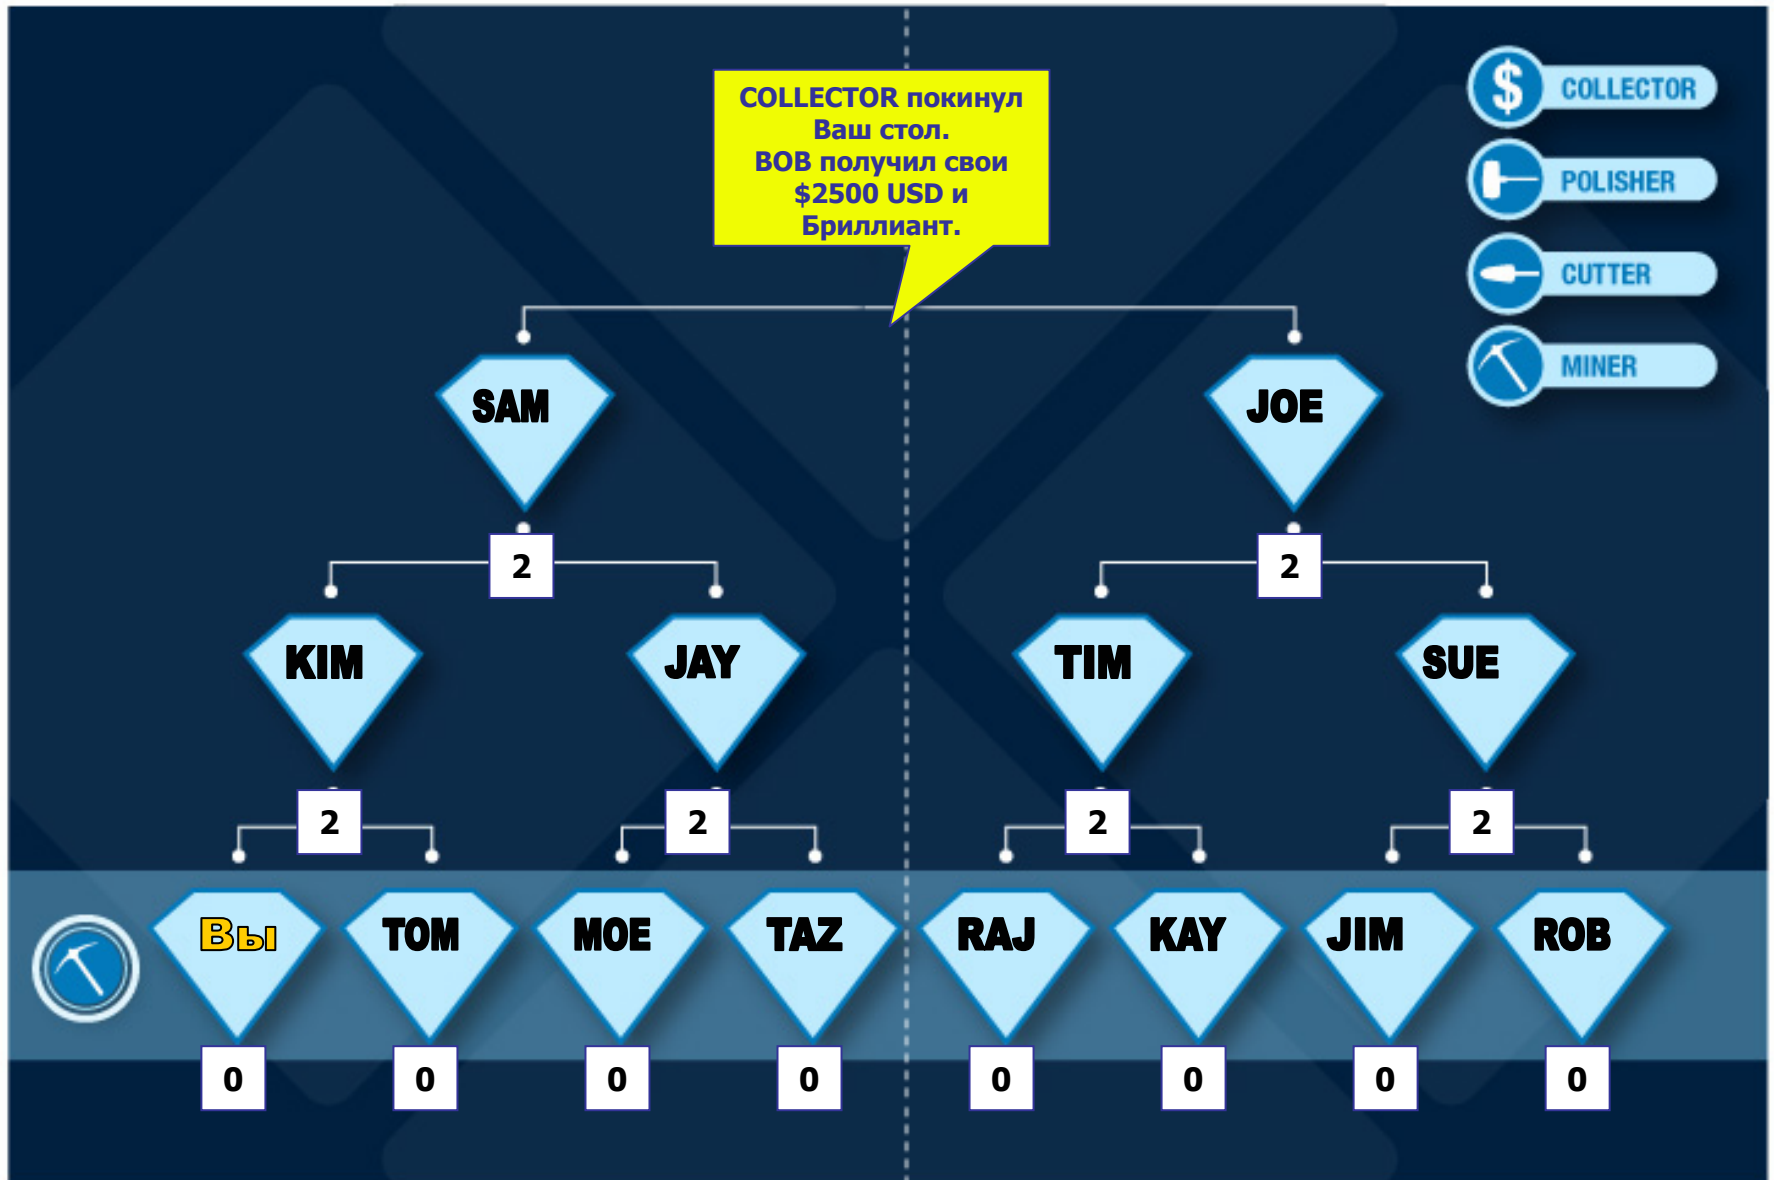

CANADIAN DIAMOND TRADERS INC.

WE SELL DIAMONDS FOR LESS

Заполнение Вашего стола.

-  COLLECTOR
-  POLISHER
-  CUTTER
-  MINER

Четыре CUTTER спонсировали каждый по два WORKER и тем самым заполнили все восемь позиций MINER.

Как разделяется Алмазный Стол.

Ваш СТОЛ разделился на два дочерних СТОЛА.

Уровень Гранильщика Алмазов.

Уровень Гранильщика Алмазов.

Уровень Гранильщика Алмазов.

Алмазный Стол разделился.

Вы Шлифовщик Алмазов.

Вы Шлифовщик Алмазов.

Переход к Коллекционеру Бриллиантов.

Поздравляем! Вы Коллекционер Бриллиантов.

Два MINER зашли на Ваш Стол

Стол заполнен

Поздравляем!

- Вы перешли на уровень **Коллекционера Бриллиантов**, все восемь **MINER** позиций Вашего стола заполнены, Ваш цикл в CDT \$500 программе закончен.
- **US\$1000** пошли на покупку Вашего бриллианта (это составило примерно 1/3 стоимости) и **US\$3000 это Ваши комиссионные.**
- **US\$500** автоматически компания реинвестирует для начала заполнения Вами новой матрицы.
- Вы получите на свою банковскую карточку **US\$2500.**

Например: Kim спонсировала Вас.

Входим повторно в качестве Miner.

СЛЕДУЙ – ЗА – ЛИДЕРОМ.

Как Вы видите ниже, Вы спонсировали JOHN, а он спонсировал РАМ.

Если Рам повторно войдет в цикл и не обнаружит John (не в цикле), Рам обнаружит Вас (в цикле) и она будет помещена под Вами в качестве worker, но только для этого цикла.