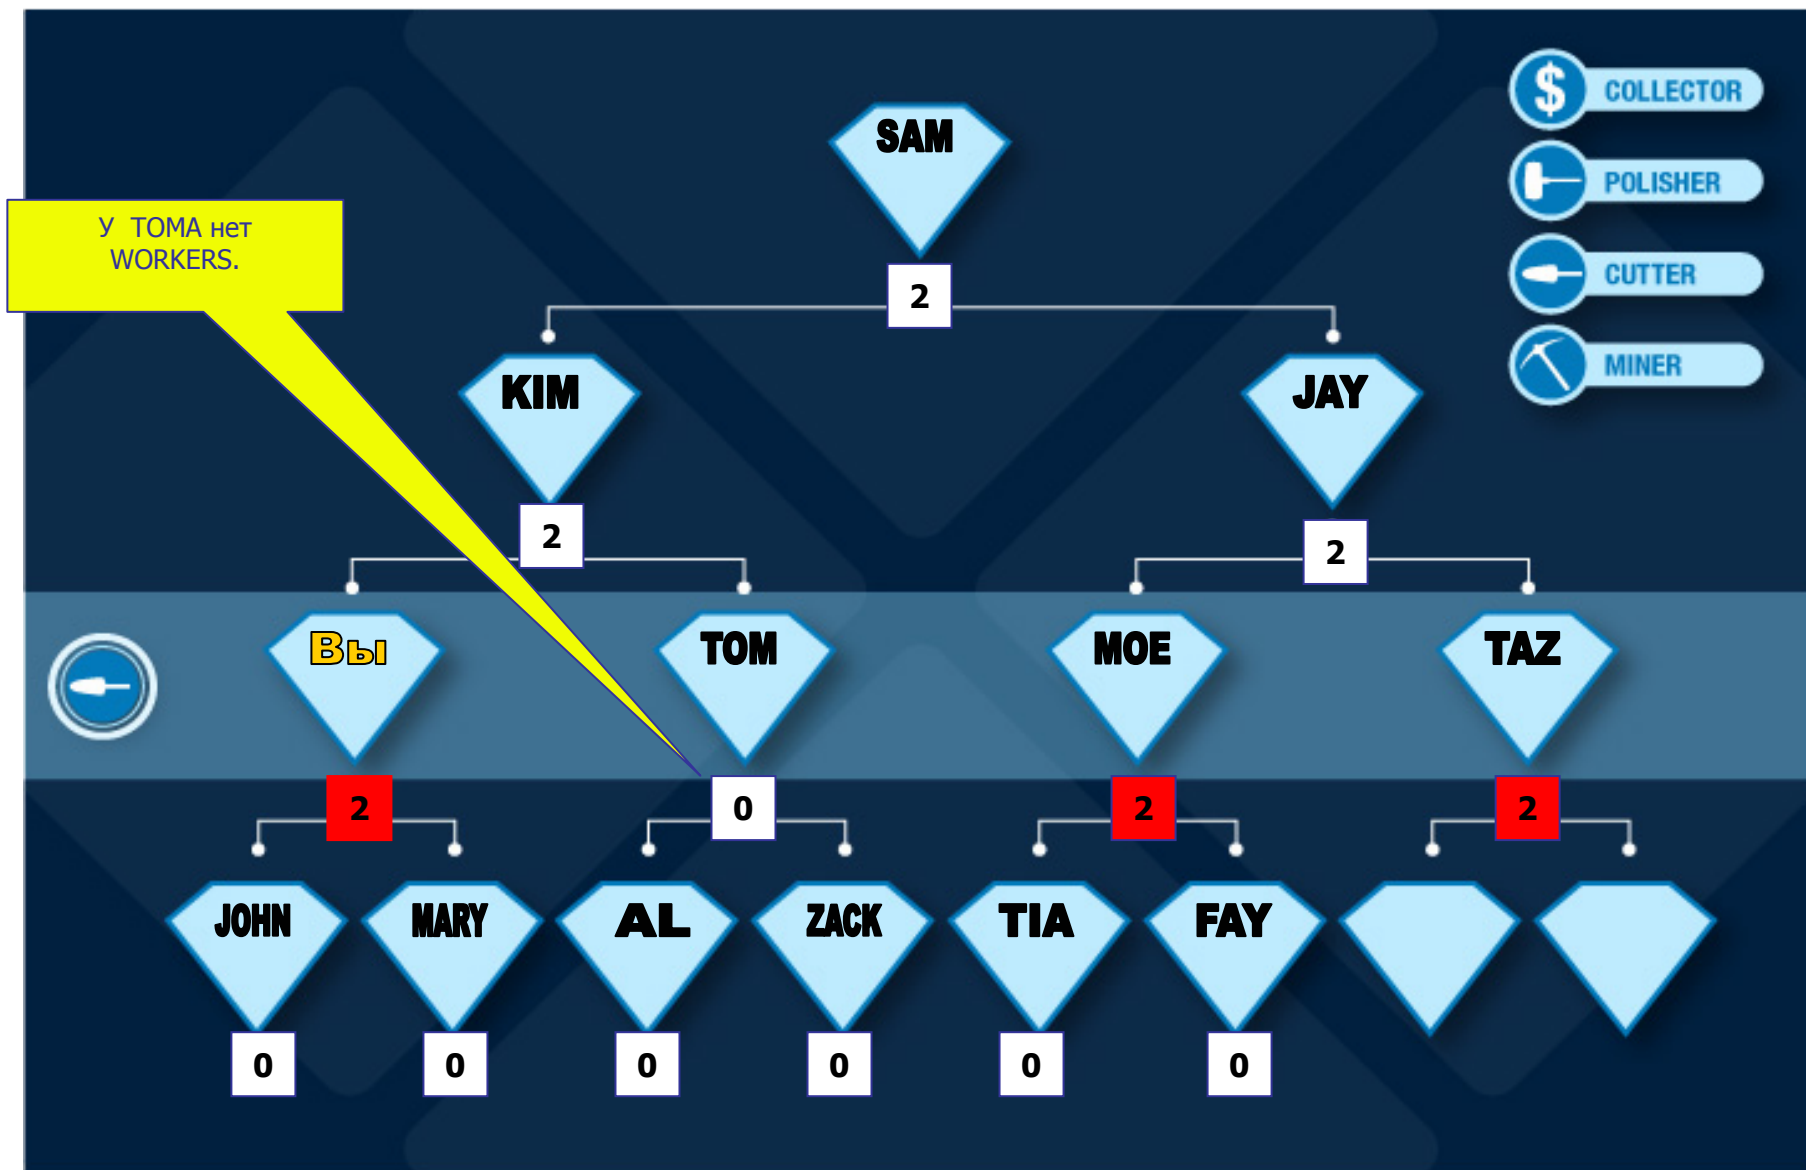

Как разделяется Алмазный Стол.

Ваш СТОЛ разделился на два дочерних СТОЛА.

Уровень Гранильщика Алмазов.

Уровень Гранильщика Алмазов.

Уровень Гранильщика Алмазов.

Алмазный Стол разделился.

Вы Шлифовщик Алмазов.

Вы Шлифовщик Алмазов.

Переход к Коллекционеру Бриллиантов.

Поздравляем! Вы Коллекционер Бриллиантов.

Два MINER зашли на Ваш Стол

Стол заполнен

Поздравляем!

- Вы перешли на уровень **Коллекционера Бриллиантов**, все восемь **MINER** позиций Вашего стола заполнены, Ваш цикл в CDT \$500 программе закончен.
- **US\$1000** пошли на покупку Вашего бриллианта (это составило примерно 1/3 стоимости) и **US\$3000 это Ваши комиссионные.**
- **US\$500** автоматически компания реинвестирует для начала заполнения Вами новой матрицы.
- Вы получите на свою банковскую карточку **US\$2500.**

Следуй – за - лидером.

- Когда Вы начнете цикл, Вы будете всегда следовать за своим спонсором.
- Когда Вы определитесь с тем, кто будет Вашим спонсором, система поместит Вас на его Алмазный Стол в качестве его WORKER.

Например: Kim спонсировала Вас.

Входим повторно в качестве Miner.

СЛЕДУЙ – ЗА – ЛИДЕРОМ.

Как Вы видите ниже, Вы спонсировали JOHN, а он спонсировал РАМ.

Если Рам повторно войдет в цикл и не обнаружит John (не в цикле), Рам обнаружит Вас (в цикле) и она будет помещена под Вами в качестве worker, но только для этого цикла.