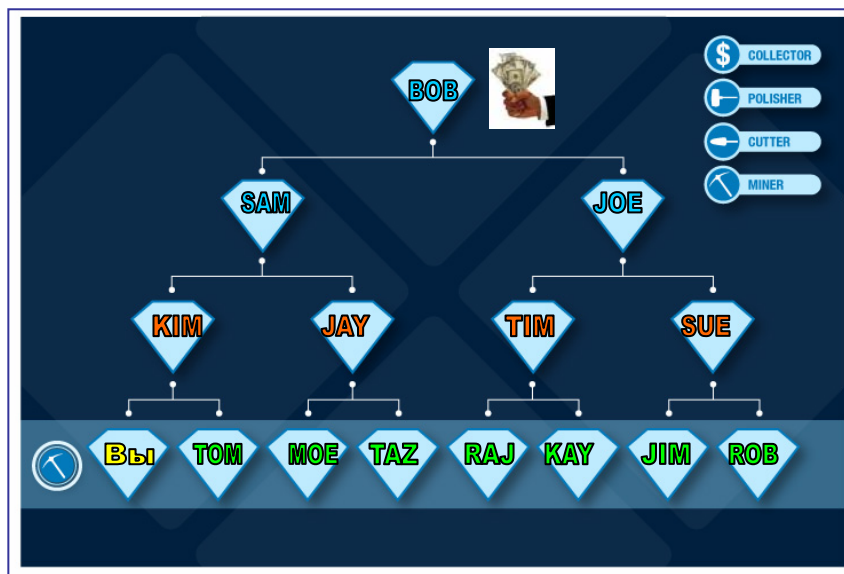

CANADIAN DIAMOND TRADERS INC.

WE SELL DIAMONDS FOR LESS

Заполнение Вашего стола.

-  COLLECTOR
-  POLISHER
-  CUTTER
-  MINER

Четыре CUTTER спонсировали каждый по два WORKER и тем самым заполнили все восемь позиций MINER.

Как разделяется Алмазный Стол.

Ваш СТОЛ разделился на два дочерних СТОЛА.

Уровень Гранильщика Алмазов.

Уровень Гранильщика Алмазов.

Уровень Гранильщика Алмазов.

Алмазный Стол разделился.

Вы Шлифовщик Алмазов.

Вы Шлифовщик Алмазов.

Переход к Коллекционеру Бриллиантов.

Поздравляем! Вы Коллекционер Бриллиантов.

Два MINER зашли на Ваш Стол

Стол заполнен

Поздравляем!

- Вы перешли на уровень **Коллекционера Бриллиантов**, все восемь **MINER** позиций Вашего стола заполнены, Ваш цикл в CDT \$500 программе закончен.
- **US\$1000** пошли на покупку Вашего бриллианта (это составило примерно 1/3 стоимости) и **US\$3000 это Ваши комиссионные.**
- **US\$500** автоматически компания реинвестирует для начала заполнения Вами новой матрицы.
- Вы получите на свою банковскую карточку **US\$2500.**

Например: Kim спонсировала Вас.

Входим повторно в качестве Miner.

СЛЕДУЙ – ЗА – ЛИДЕРОМ.

Как Вы видите ниже, Вы спонсировали JOHN, а он спонсировал РАМ.

Если Рам повторно войдет в цикл и не обнаружит John (не в цикле), Рам обнаружит Вас (в цикле) и она будет помещена под Вами в качестве worker, но только для этого цикла.