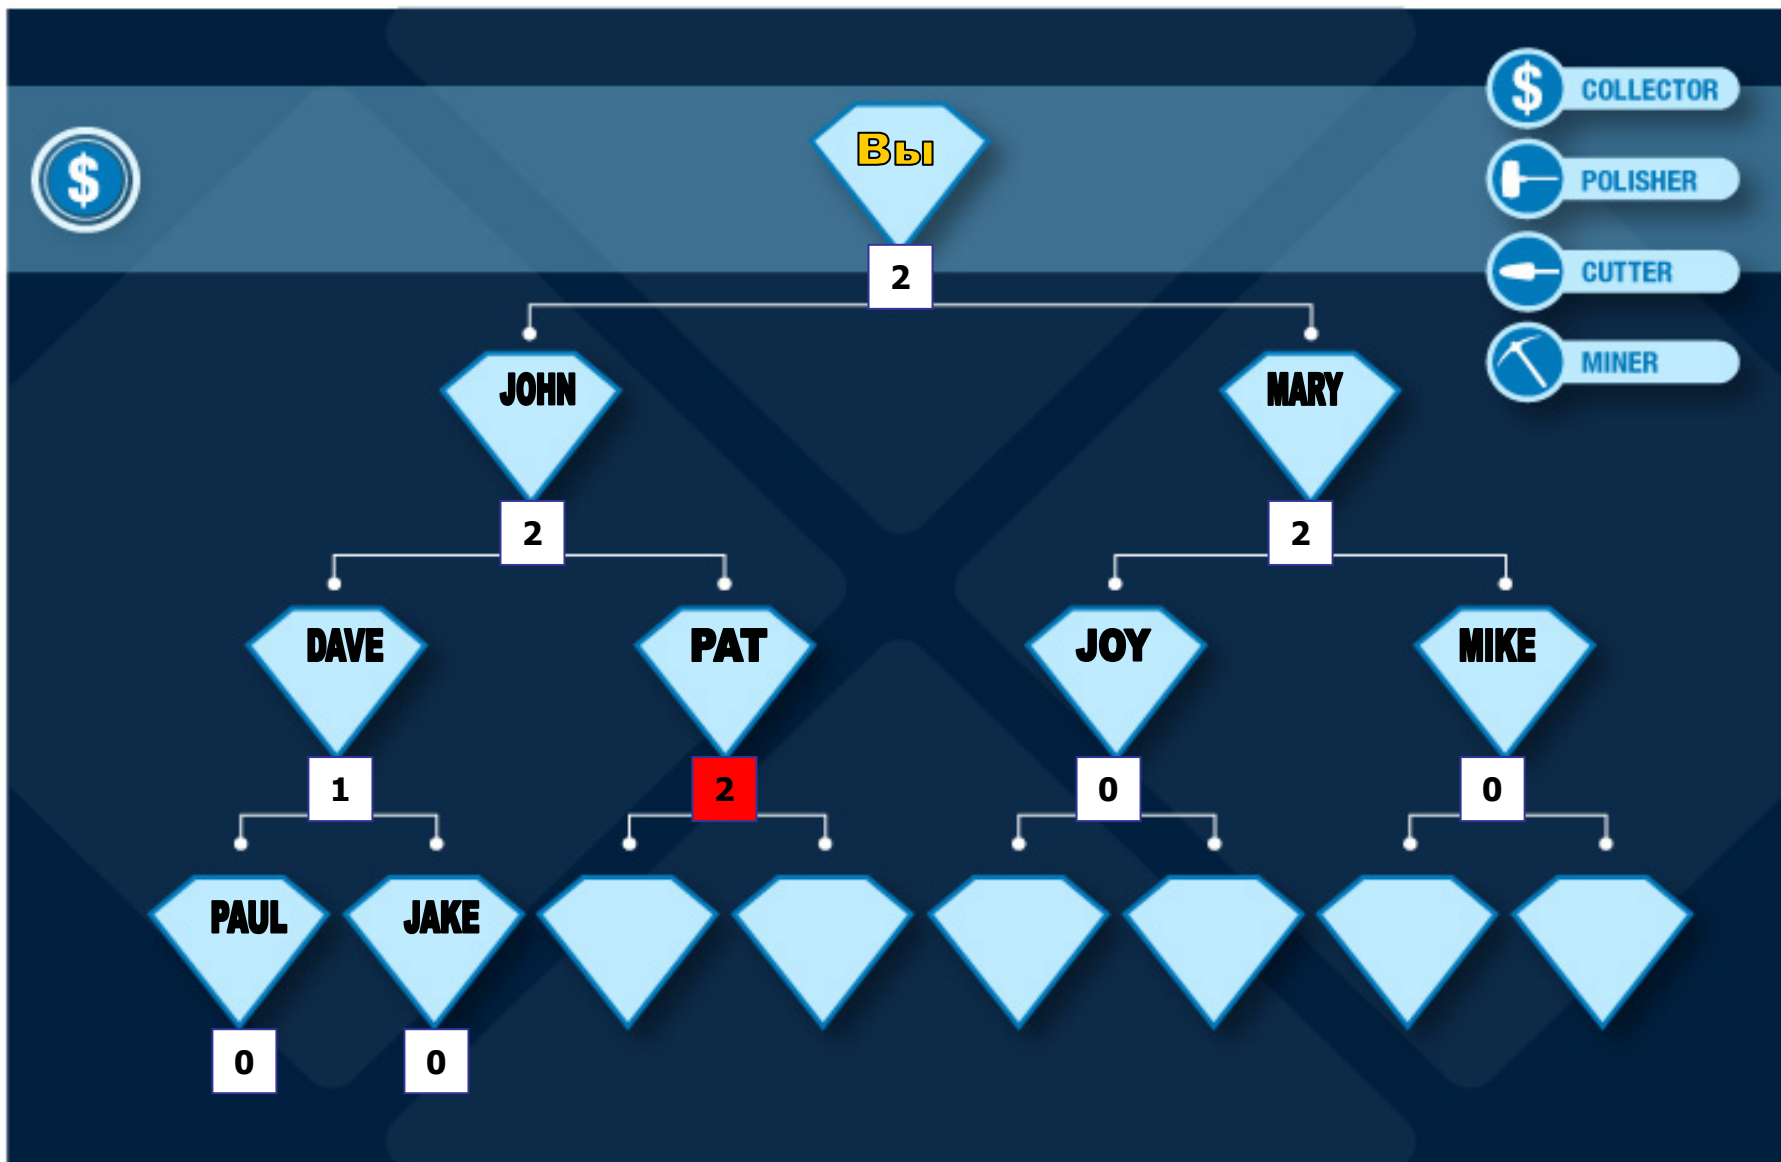

Как разделяется Алмазный Стол.

Ваш СТОЛ разделился на два дочерних СТОЛА.

Уровень Гранильщика Алмазов.

Уровень Гранильщика Алмазов.

Уровень Гранильщика Алмазов.

Алмазный Стол разделился.

Вы Шлифовщик Алмазов.

Вы Шлифовщик Алмазов.

Переход к Коллекционеру Бриллиантов.

Поздравляем! Вы Коллекционер Бриллиантов.

Два MINER зашли на Ваш Стол

Стол заполнен

Поздравляем!

- Вы перешли на уровень **Коллекционера Бриллиантов**, все восемь **MINER** позиций Вашего стола заполнены, Ваш цикл в CDT \$500 программе закончен.
- **US\$1000** пошли на покупку Вашего бриллианта (это составило примерно 1/3 стоимости) и **US\$3000 это Ваши комиссионные.**
- **US\$500** автоматически компания реинвестирует для начала заполнения Вами новой матрицы.
- Вы получите на свою банковскую карточку **US\$2500.**

Следуй – за - лидером.

- Когда Вы начнете цикл, Вы будете всегда следовать за своим спонсором.
- Когда Вы определитесь с тем, кто будет Вашим спонсором, система поместит Вас на его Алмазный Стол в качестве его WORKER.

Например: Kim спонсировала Вас.

Входим повторно в качестве Miner.

СЛЕДУЙ – ЗА – ЛИДЕРОМ.

Как Вы видите ниже, Вы спонсировали JOHN, а он спонсировал РАМ.

Если Рам повторно войдет в цикл и не обнаружит John (не в цикле), Рам обнаружит Вас (в цикле) и она будет помещена под Вами в качестве worker, но только для этого цикла.