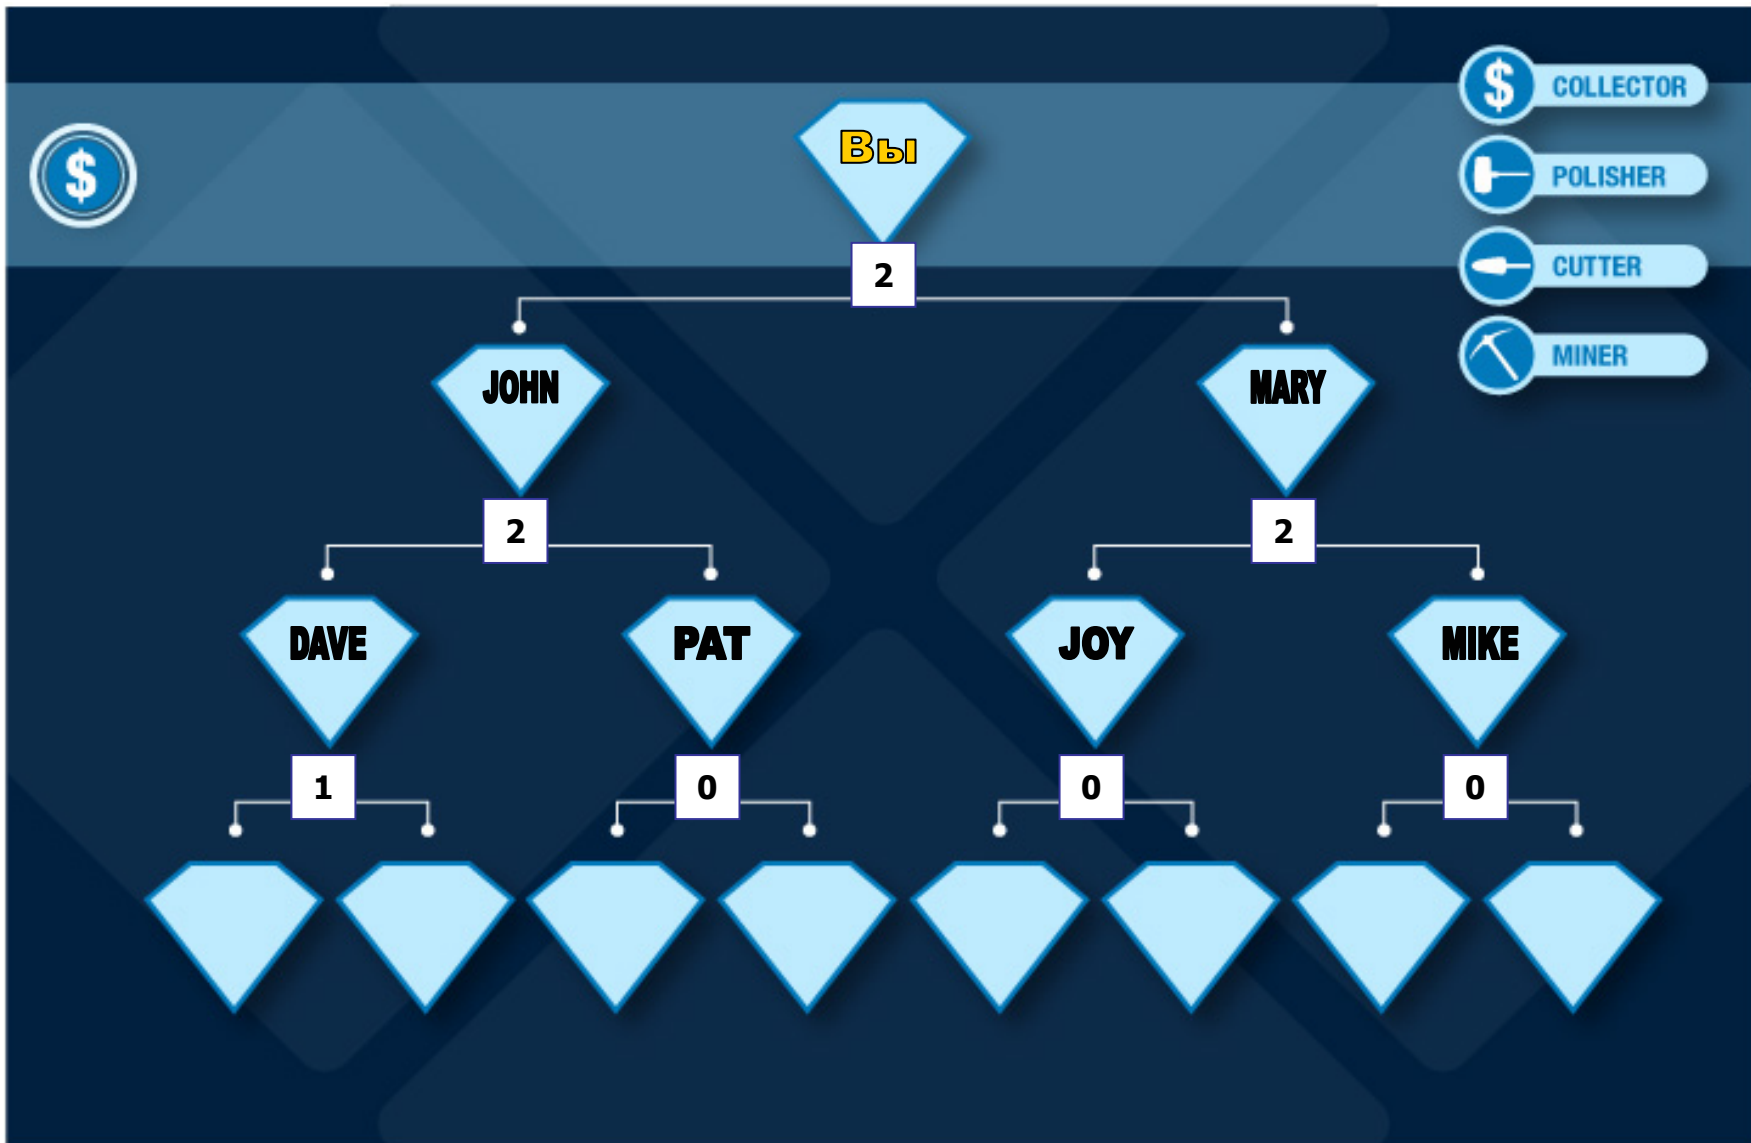

Как разделяется Алмазный Стол.

Ваш СТОЛ разделился на два дочерних СТОЛА.

Уровень Гранильщика Алмазов.

Уровень Гранильщика Алмазов.

Уровень Гранильщика Алмазов.

Алмазный Стол разделился.

Вы Шлифовщик Алмазов.

Вы Шлифовщик Алмазов.

Переход к Коллекционеру Бриллиантов.

Поздравляем! Вы Коллекционер Бриллиантов.

Два MINER зашли на Ваш Стол

Стол заполнен

Поздравляем!

- Вы перешли на уровень **Коллекционера Бриллиантов**, все восемь **MINER** позиций Вашего стола заполнены, Ваш цикл в CDT \$500 программе закончен.
- **US\$1000** пошли на покупку Вашего бриллианта (это составило примерно 1/3 стоимости) и **US\$3000 это Ваши комиссионные.**
- **US\$500** автоматически компания реинвестирует для начала заполнения Вами новой матрицы.
- Вы получите на свою банковскую карточку **US\$2500.**

Следуй – за - лидером.

- Когда Вы начнете цикл, Вы будете всегда следовать за своим спонсором.
- Когда Вы определитесь с тем, кто будет Вашим спонсором, система поместит Вас на его Алмазный Стол в качестве его WORKER.

Например: Kim спонсировала Вас.

Входим повторно в качестве Miner.

СЛЕДУЙ – ЗА – ЛИДЕРОМ.

Как Вы видите ниже, Вы спонсировали JOHN, а он спонсировал РАМ.

Если Рам повторно войдет в цикл и не обнаружит John (не в цикле), Рам обнаружит Вас (в цикле) и она будет помещена под Вами в качестве worker, но только для этого цикла.