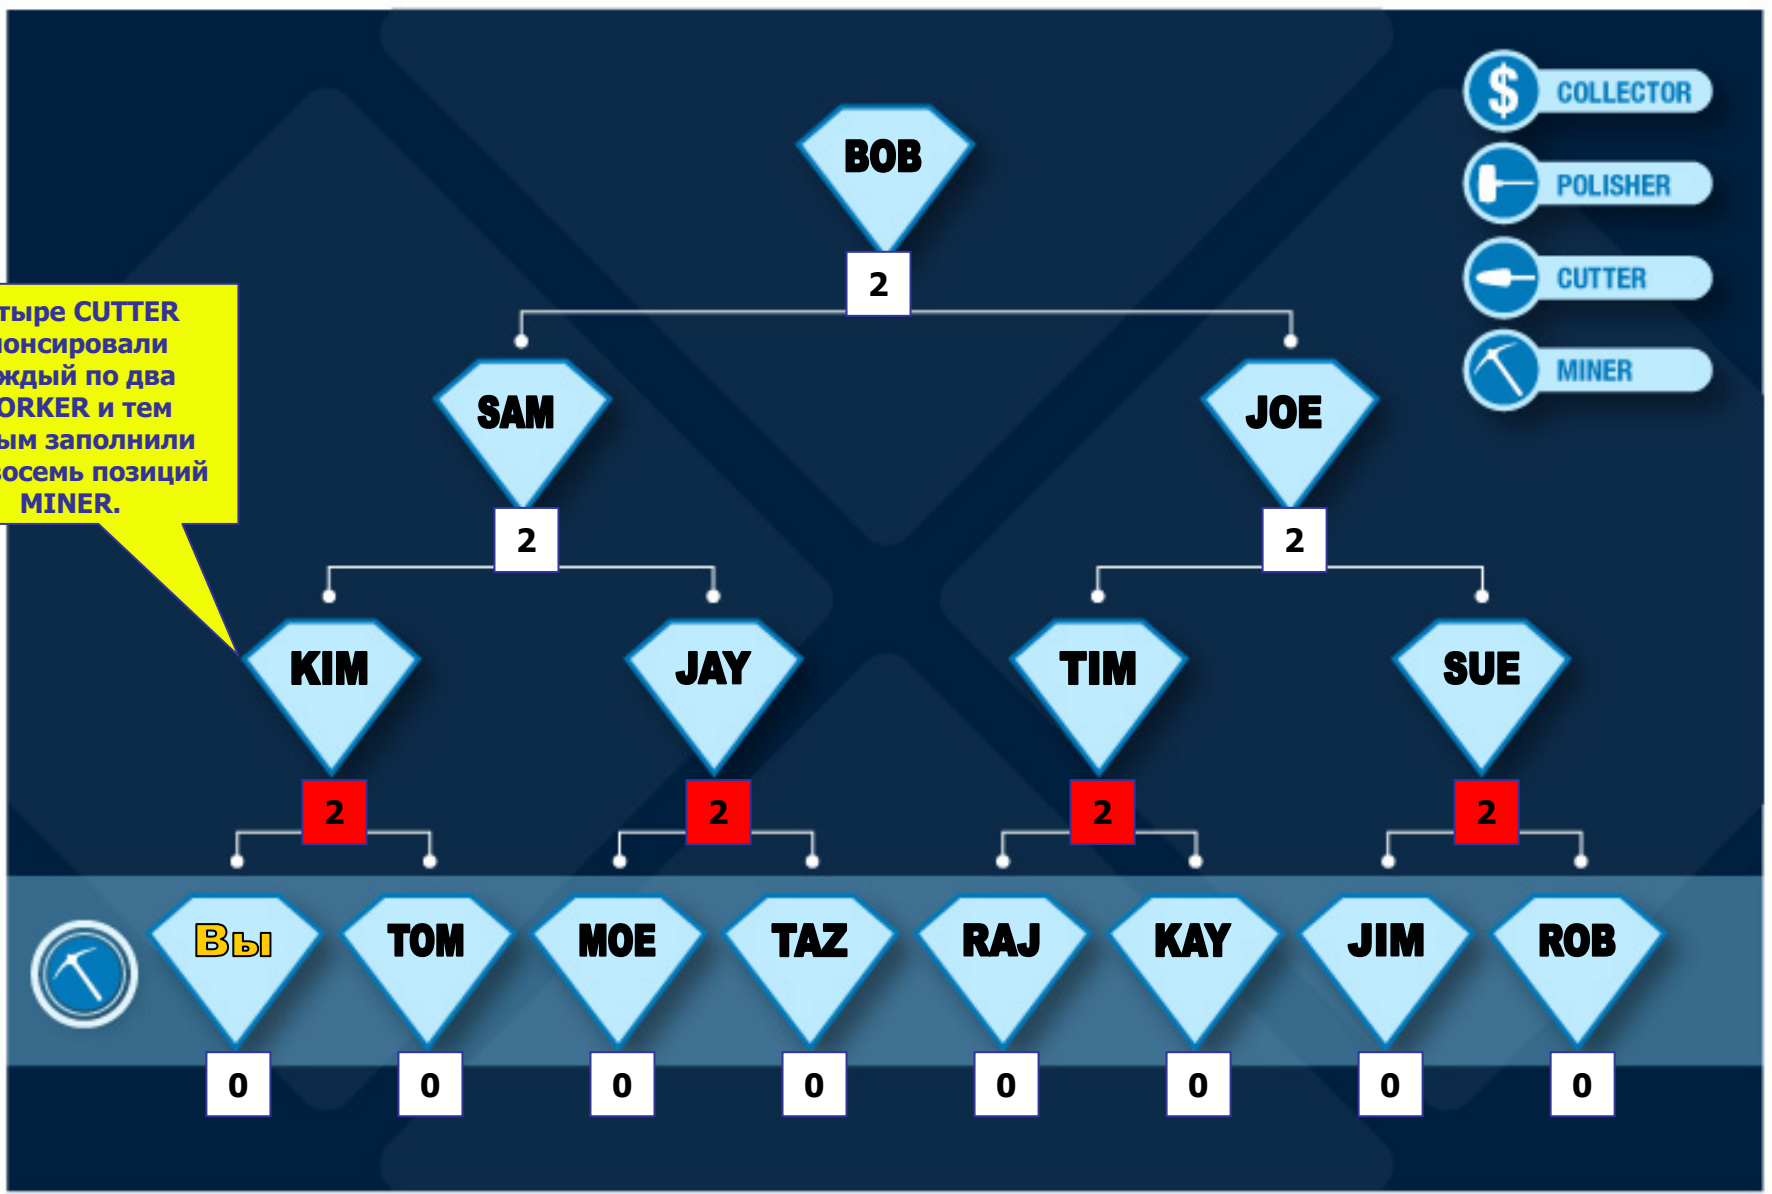

CANADIAN DIAMOND TRADERS INC.

WE SELL DIAMONDS FOR LESS

Заполнение Вашего стола.

-  COLLECTOR
-  POLISHER
-  CUTTER
-  MINER

Четыре CUTTER спонсировали каждый по два WORKER и тем самым заполнили все восемь позиций MINER.

Как разделяется Алмазный Стол.

Ваш СТОЛ разделился на два дочерних СТОЛА.

Уровень Гранильщика Алмазов.

Уровень Гранильщика Алмазов.

Уровень Гранильщика Алмазов.

Алмазный Стол разделился.

Вы Шлифовщик Алмазов.

Следуй – за - лидером.

- Когда Вы начнете цикл, Вы будете всегда следовать за своим спонсором.
- Когда Вы определитесь с тем, кто будет Вашим спонсором, система поместит Вас на его Алмазный Стол в качестве его WORKER.

Например: Kim спонсировала Вас.

Входим повторно в качестве Miner.

СЛЕДУЙ – ЗА – ЛИДЕРОМ.

Как Вы видите ниже, Вы спонсировали JOHN, а он спонсировал РАМ.

Если Рам повторно войдет в цикл и не обнаружит John (не в цикле), Рам обнаружит Вас (в цикле) и она будет помещена под Вами в качестве worker, но только для этого цикла.