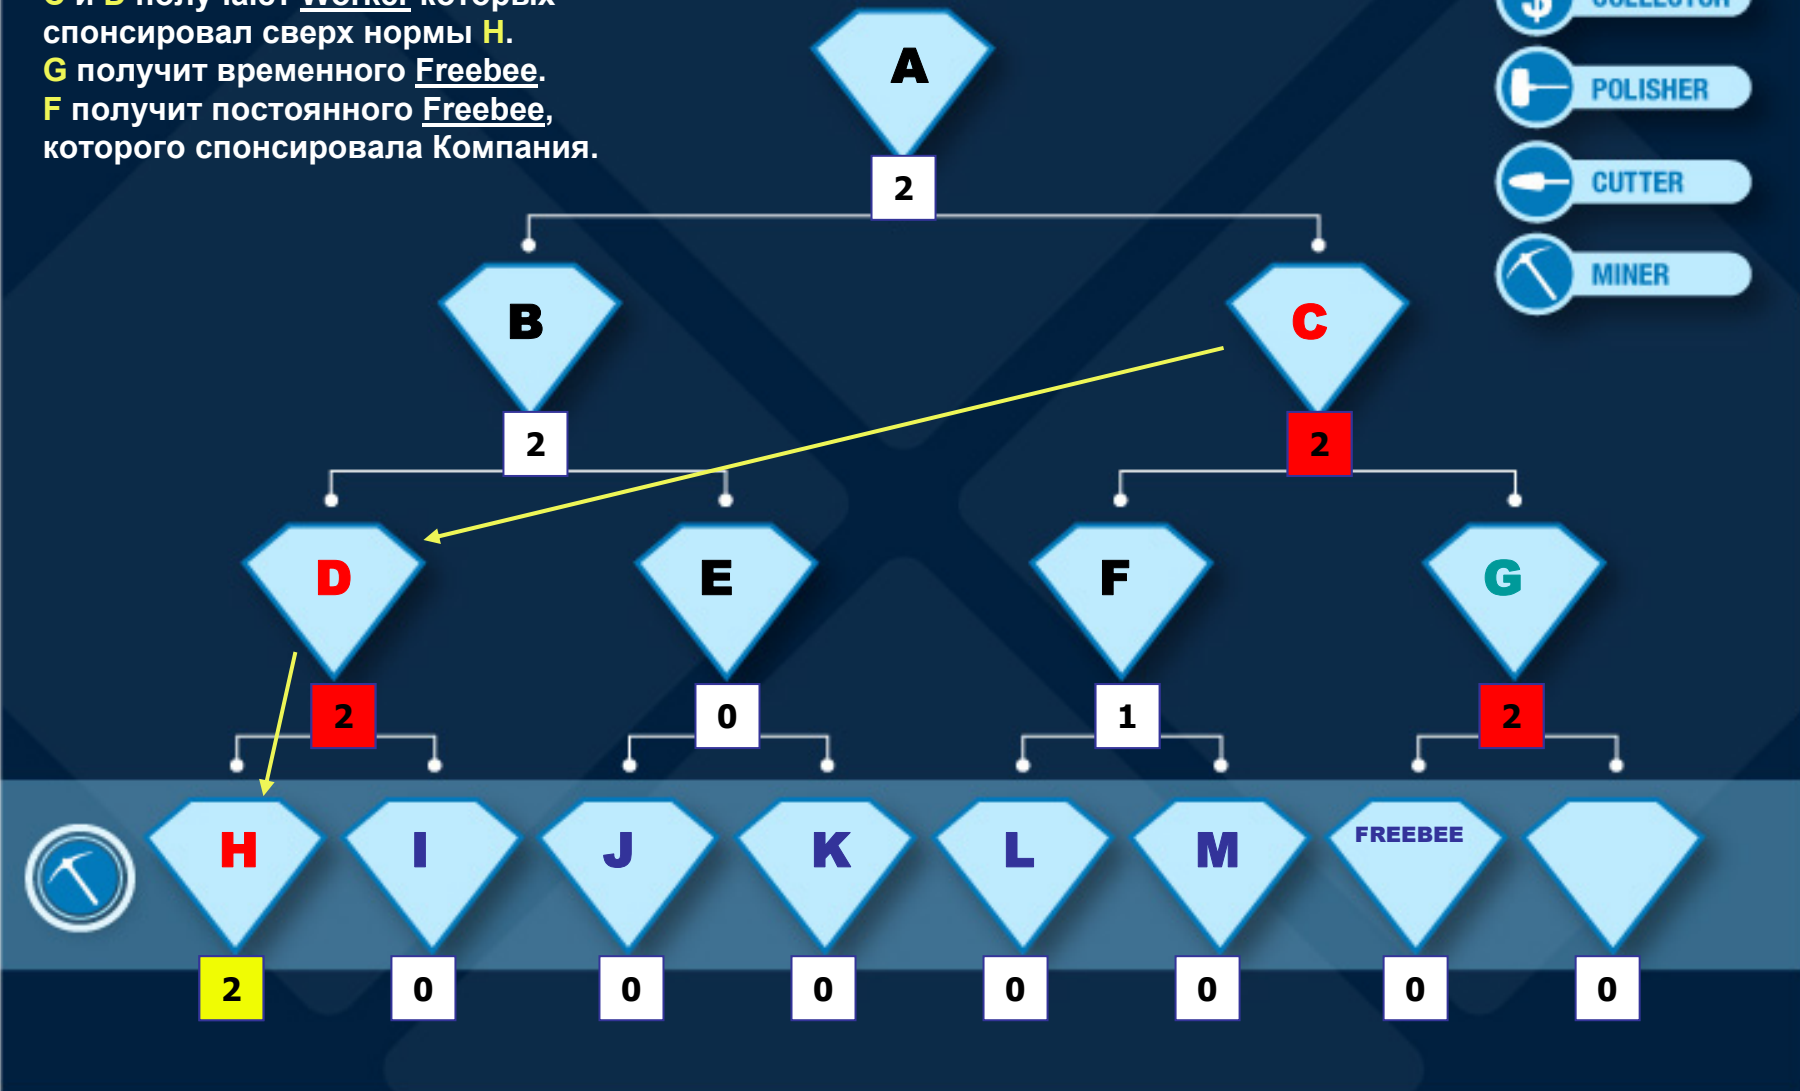

Например: Kim спонсировала Вас.

Входим повторно в качестве Miner.

СЛЕДУЙ – ЗА – ЛИДЕРОМ.

Как Вы видите ниже, Вы спонсировали JOHN, а он спонсировал РАМ.

Если Рам повторно войдет в цикл и не обнаружит John (не в цикле), Рам обнаружит Вас (в цикле) и она будет помещена под Вами в качестве worker, но только для этого цикла.

Сжатие.

Если кто-либо из вашей нисходящей линии по какой-либо причине выйдет из программы, их нисходящие линии будут просто следовать за Вами. Количество людей, которые будут следовать за Вами напрямую, будет становиться все **больше и больше**: