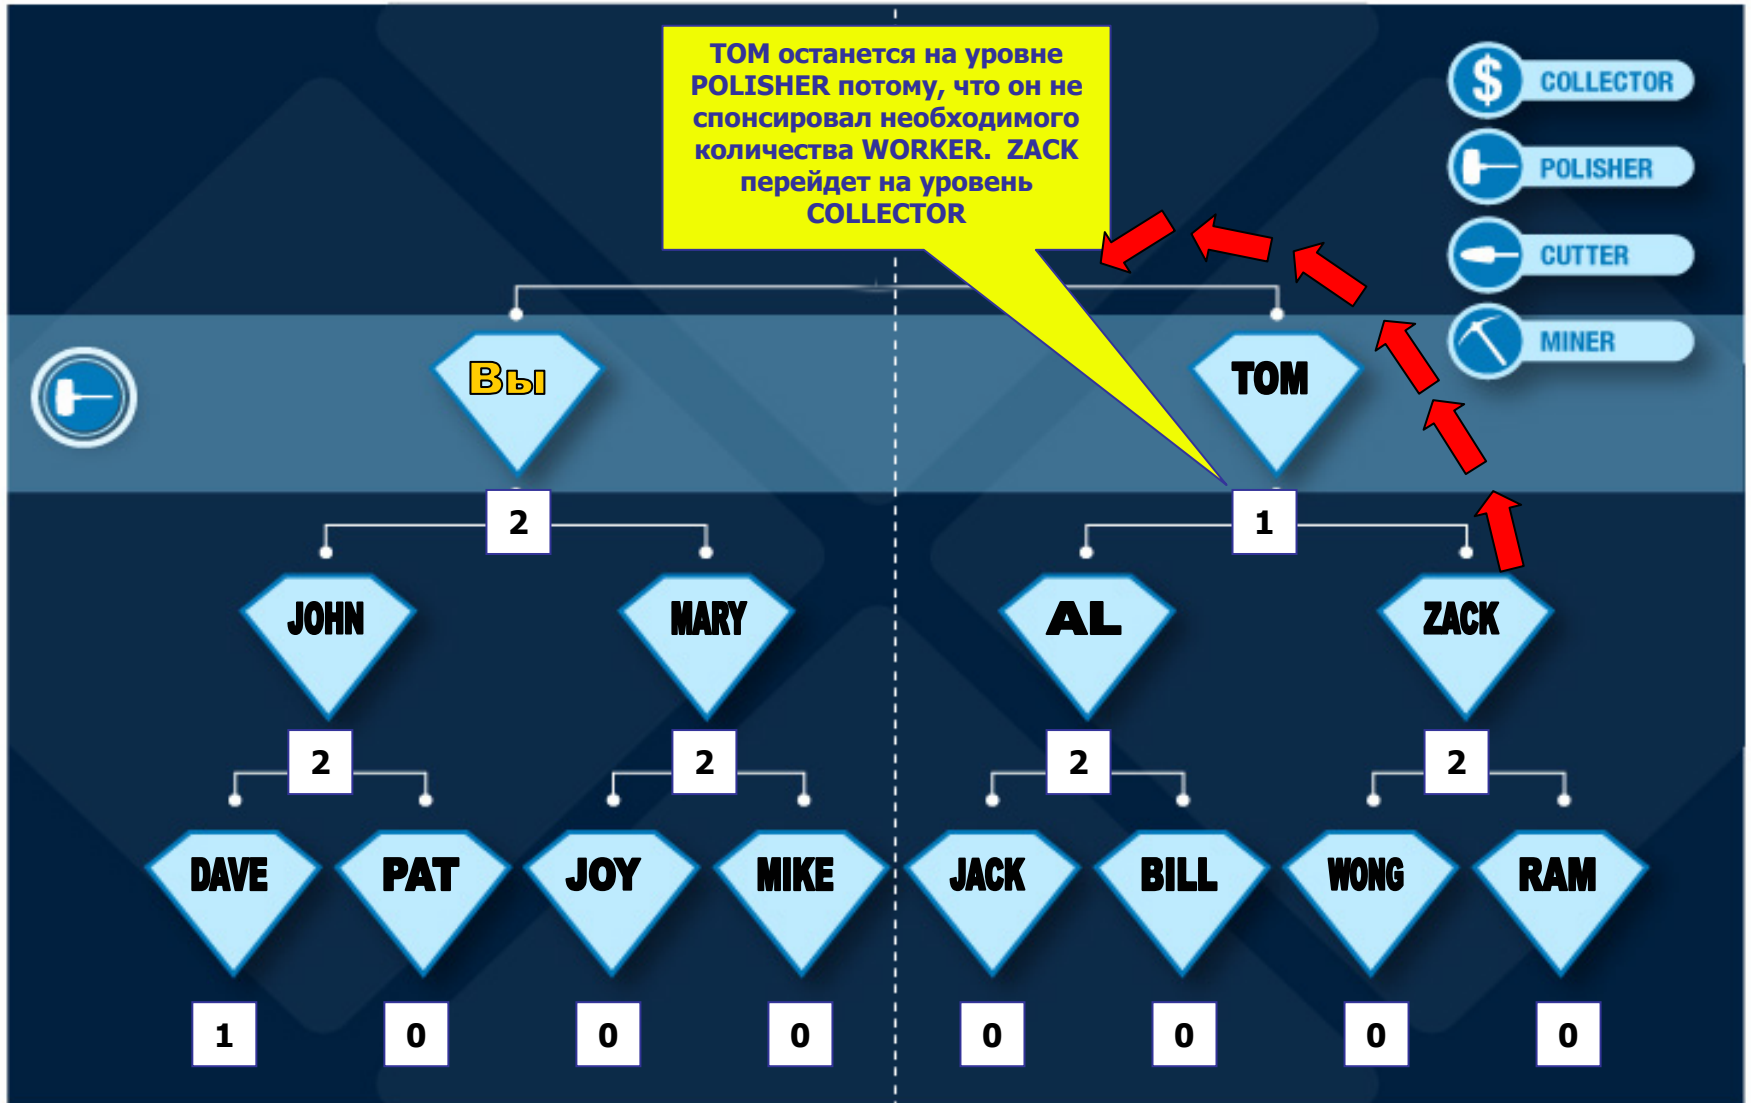

Как разделяется Алмазный Стол.

Ваш СТОЛ разделился на два дочерних СТОЛА.

Уровень Гранильщика Алмазов.

Уровень Гранильщика Алмазов.

Уровень Гранильщика Алмазов.

Алмазный Стол разделился.

Вы Шлифовщик Алмазов.

Вы Шлифовщик Алмазов.

Переход к Коллекционеру Бриллиантов.

Поздравляем! Вы Коллекционер Бриллиантов.

Два MINER зашли на Ваш Стол

Стол заполнен

Поздравляем!

- Вы перешли на уровень **Коллекционера Бриллиантов**, все восемь **MINER** позиций Вашего стола заполнены, Ваш цикл в CDT \$500 программе закончен.
- **US\$1000** пошли на покупку Вашего бриллианта (это составило примерно 1/3 стоимости) и **US\$3000 это Ваши комиссионные.**
- **US\$500** автоматически компания реинвестирует для начала заполнения Вами новой матрицы.
- Вы получите на свою банковскую карточку **US\$2500.**

Следуй – за - лидером.

- Когда Вы начнете цикл, Вы будете всегда следовать за своим спонсором.
- Когда Вы определитесь с тем, кто будет Вашим спонсором, система поместит Вас на его Алмазный Стол в качестве его WORKER.

Например: Kim спонсировала Вас.

Входим повторно в качестве Miner.

СЛЕДУЙ – ЗА – ЛИДЕРОМ.

Как Вы видите ниже, Вы спонсировали JOHN, а он спонсировал РАМ.

Если Рам повторно войдет в цикл и не обнаружит John (не в цикле), Рам обнаружит Вас (в цикле) и она будет помещена под Вами в качестве worker, но только для этого цикла.